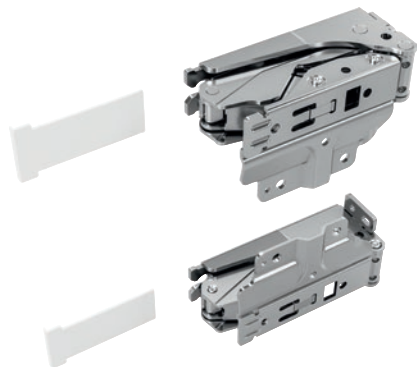

## KSCB 70

Súprava dodatočného vybavenia SoftClose  
na tiché, jemné zatvorenie dverok

EAN: 4002516457244 / Číslo materiálu: 11776470 / Číslo starého materiálu: 36996112EU1

- Vhodné pre vybrané vstavané chladničky K 7000
- Súprava obsahuje dva závesy
- Pre dvojverové spotrebiče sú potrebné dva KSCB 70
- Zabráni štrngajúcim fľašiam vo vnútorných dverách