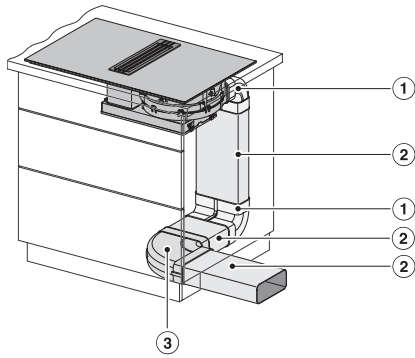

KMDA 7476 FL

Indukčná varná doska s integrovaným odsávačom pár
s dvomi extra veľkými varnými zónami PowerFlex XL a odsávačom pár na zapustenie