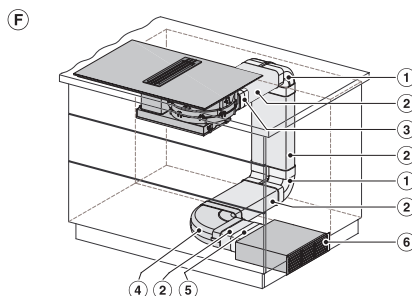

KMDA 7633, KMDA 7634, KMDA 7476 - built-in version
(Installation drawing)

KMDA 7633, KMDA 7634, KMDA 7476 - built-in version
2 (Installation drawing)