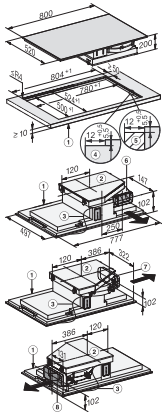

KMDA 7476 FL

Indukčná varná doska s integrovaným odsávačom pár
s dvomi extra veľkými varnými zónami PowerFlex XL a odsávačom pár na zapustenie

KMDA 7633 FL, KMDA 7634 FL, KMDA 7476 FL – flush
(Installation drawing)