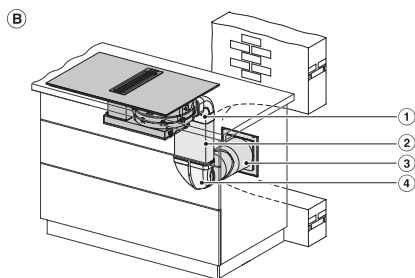

KMDA 7633 KMDA 7634, KMDA 7476 - Built-in version
6 (Installation drawing)

KMDA 7633, KMDA 7634, KMDA 7476 - built-in version
7 (Installation drawing)