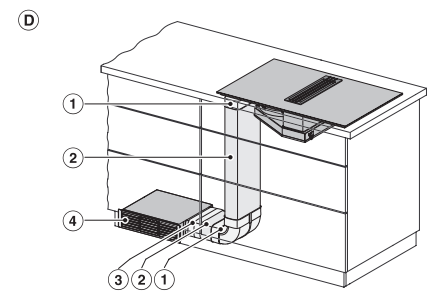

KMDA 7633, KMDA 7634, KMDA 7476 Built-in version
1 (Installation drawing)