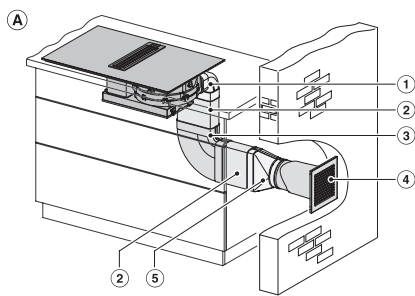

KMDA 7476 FL

Indukčná varná doska s integrovaným odsávačom pár
s dvomi extra veľkými varnými zónami PowerFlex XL a odsávačom pár na zapustenie

KMDA 7633, KMDA 7634, KMDA 7476 - built-in version
7 (Installation drawing)

KMDA 7633, KMDA 7634, KMDA 7476 - built-in version
2 (Installation drawing)

KMDA 7633, KMDA 7634, KMDA 7476 - built-in version
5 (Installation drawing)