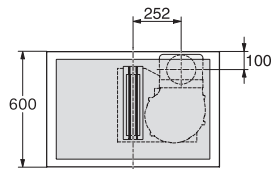

KMDA 7633, KMDA 7634, KMDA 7476, - built-in version
11 (Installation drawing)