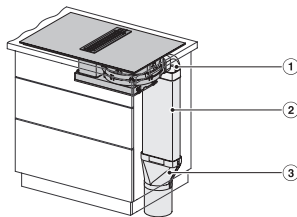

KMDA 7633, KMDA 7634, KMDA 7476 - built-in version 8 (Installation drawing)