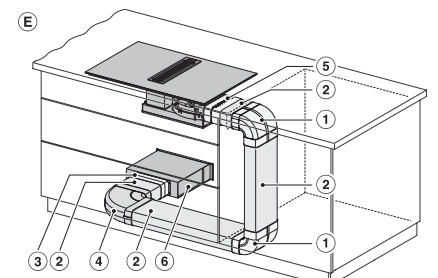

KMDA 7633, KMDA 7634, KMDA 7476 - built-in version
(Installation drawing)

KMDA 7633, KMDA 7634, KMDA 7476 - built-in version
5 (Installation drawing)