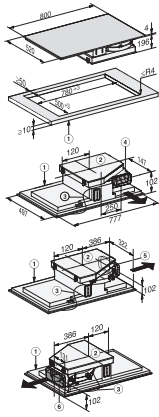

KMDA 7633 FL, KMDA 7634 FL, KMDA 7476 FL –
frameless supported (Installation drawing)