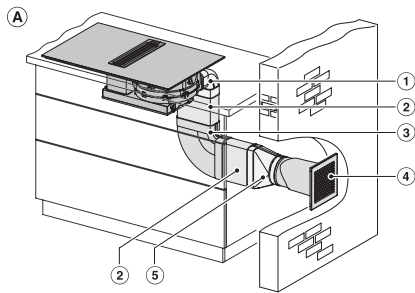

KMDA 7476 FL

Indukčná varná doska s integrovaným odsávačom pár
s dvomi extra veľkými varnými zónami PowerFlex XL a odsávačom pár na zapustenie

KMDA 7633, KMDA 7634, KMDA 7476 - built-in version
7 (Installation drawing)

KMDA 7633, KMDA 7634, KMDA 7476 - built-in version
2 (Installation drawing)

KMDA 7633, KMDA 7634, KMDA 7476 - built-in version
5 (Installation drawing)