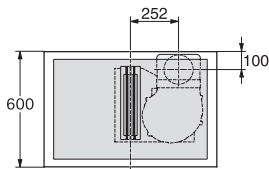

KMDA 7633, KMDA 7634, KMDA 7476 - built-in version
11 (Installation drawing)