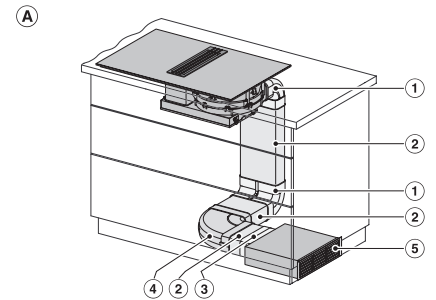

KMDA 7476 FL

Indukčná varná doska s integrovaným odsávačom pár
s dvomi extra veľkými varnými zónami PowerFlex XL a odsávačom pár na zapustenie

KMDA 7633, KMDA 7634, KMDA 7476 - built-in version
7 (Installation drawing)

KMDA 7633, KMDA 7634, KMDA 7476 - built-in version
2 (Installation drawing)

KMDA 7633, KMDA 7634, KMDA 7476 - built-in version
5 (Installation drawing)