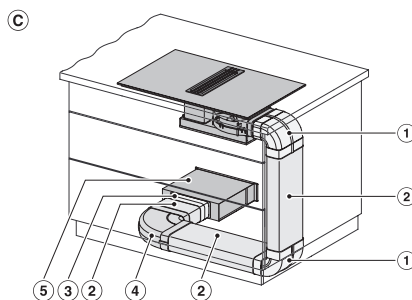

KMDA 7476 FL

Indukčná varná doska s integrovaným odsávačom pár
s dvomi extra veľkými varnými zónami PowerFlex XL a odsávačom pár na zapustenie

KMDA 7633, KMDA 7634, KMDA 7476 - built-in version
7 (Installation drawing)

KMDA 7633, KMDA 7634, KMDA 7476 - built-in version
2 (Installation drawing)

KMDA 7633, KMDA 7634, KMDA 7476 - built-in version
5 (Installation drawing)