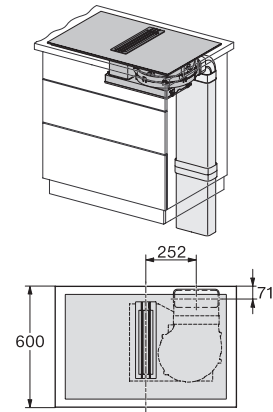

KMDA 7633, KMDA 7634, KMDA 7476 - built-in version 10 (Installation drawing)