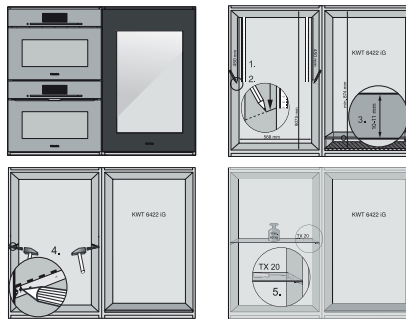

KWT 6422 iG

Zabudovateľná vinotéka

s FlexiFrame a Push2open pre najnáročnejších milovníkov vína.

EAN: 4002516394228 / Číslo materiálu: 11687190 / Číslo starého materiálu: 36642225EU1

Vínna zóna v l	104
Celkový úžitkový objem v l	104
Miesto pre uloženie niekoľkých 0,75 l fliaš Bordeaux	33 fliaš
Trieda emisie hluku prenášaného vzduchom (A – D)	B
Emisie hluku prenášaného vzduchom v dB(A) re1pW	32
Príkion v miliampéroch (mA)	1000
Napätie vo V	220-240
Istenie v A	10
Počet fáz	1
Frekvencia v Hz	50
Dĺžka elektrického vedenia v m	2,0
Dodávané príslušenstvo	
Filter Active AirClean	•

KWT 6422 iG

Zabudovateľná vinotéka

s FlexiFrame a Push2open pre najnáročnejších milovníkov vína.

KWT6422iG, KWT6422iG-1, Installation draw

KWT6422iG, KWT6422iG-1, Installation draw, side view

KWT6422iG, KWT6422iG-1, Installation draw

KWT6422iG, KWT6422iG-1, Installation draw, side view

ENB1060, combination 2x45er + KWT6422iG, Installation draw

KWT6422iG, KWT6422iG-1, Interior dimensions (Installation drawings)

ENB1060, combination 60er & 32er ESW + 2x45er + KWT6422iG, Installation draw