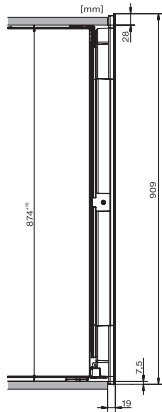

KWT6422iG, KWT6422iG-1, Installation draw, side view