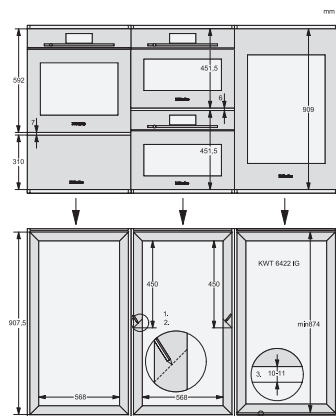

KWT 6422 iG

Zabudovateľná vinotéka

s FlexiFrame a Push2open pre najnáročnejších milovníkov vína.

EAN: 4002516394228 / Číslo materiálu: 11687190 / Číslo starého materiálu: 36642225EU1

Vínna zóna v l	104
Celkový úžitkový objem v l	104
Miesto pre uloženie niekoľkých 0,75 l fliaš Bordeaux	33 fliaš
Trieda emisie hluku prenášaného vzduchom (A – D)	B
Emisie hluku prenášaného vzduchom v dB(A) re1pW	32
Príkion v miliampéroch (mA)	1000
Napätie vo V	220-240
Istenie v A	10
Počet fáz	1
Frekvencia v Hz	50
Dĺžka elektrického vedenia v m	2,0
Dodávané príslušenstvo	
Filter Active AirClean	•

KWT 6422 iG

Zabudovateľná vinotéka

s FlexiFrame a Push2open pre najnáročnejších milovníkov vína.

KWT6422iG, KWT6422iG-1, Installation draw

KWT6422iG, KWT6422iG-1, Installation draw, side view

KWT6422iG, KWT6422iG-1, Installation draw

KWT6422iG, KWT6422iG-1, Installation draw, side view

ENB1060, combination 2x45er + KWT6422iG, Installation draw

KWT6422iG, KWT6422iG-1, Interior dimensions (Installation drawings)

ENB1060, combination 60er & 32er ESW + 2x45er + KWT6422iG, Installation draw