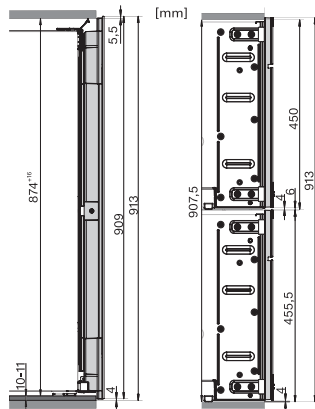

KWT 6422 iG

Zabudovateľná vinotéka

s FlexiFrame a Push2open pre najnáročnejších milovníkov vína.

EAN: 4002516394228 / Číslo materiálu: 11687190 / Číslo starého materiálu: 36642225EU1

Vínna zóna v l	104
Celkový úžitkový objem v l	104
Miesto pre uloženie niekoľkých 0,75 l fliaš Bordeaux	33 fliaš
Trieda emisie hluku prenášaného vzduchom (A – D)	B
Emisie hluku prenášaného vzduchom v dB(A) re1pW	32
Príkion v miliampéroch (mA)	1000
Napätie vo V	220-240
Istenie v A	10
Počet fáz	1
Frekvencia v Hz	50
Dĺžka elektrického vedenia v m	2,0
Dodávané príslušenstvo	
Filter Active AirClean	•

KWT 6422 iG

Zabudovateľná vinotéka

s FlexiFrame a Push2open pre najnáročnejších milovníkov vína.

KWT6422iG, KWT6422iG-1, Installation draw

KWT6422iG, KWT6422iG-1, Installation draw, side view

KWT6422iG, KWT6422iG-1, Installation draw

KWT6422iG, KWT6422iG-1, Installation draw, side view

ENB1060, combination 2x45er + KWT6422iG, Installation draw

KWT6422iG, KWT6422iG-1, Interior dimensions (Installation drawings)

ENB1060, combination 60er & 32er ESW + 2x45er + KWT6422iG, Installation draw

ENB1060, combination 45er & 60er + KWT 6422 iG & 14er EVS, Installation draw