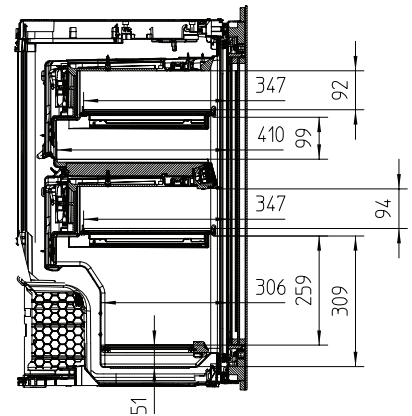

KWT 6422 iG

Zabudovateľná vinotéka

s FlexiFrame a Push2open pre najnáročnejších milovníkov vína.

EAN: 4002516394228 / Číslo materiálu: 11687190 / Číslo starého materiálu: 36642225EU1

Vínna zóna v l	104
Celkový úžitkový objem v l	104
Miesto pre uloženie niekoľkých 0,75 l fliaš Bordeaux	33 fliaš
Trieda emisie hluku prenášaného vzduchom (A – D)	B
Emisie hluku prenášaného vzduchom v dB(A) re1pW	32
Príkion v miliampéroch (mA)	1000
Napätie vo V	220-240
Istenie v A	10
Počet fáz	1
Frekvencia v Hz	50
Dĺžka elektrického vedenia v m	2,0
Dodávané príslušenstvo	
Filter Active AirClean	•

KWT 6422 iG

Zabudovateľná vinotéka

s FlexiFrame a Push2open pre najnáročnejších milovníkov vína.

KWT6422iG, KWT6422iG-1, Installation draw

KWT6422iG, KWT6422iG-1, Installation draw, side view

KWT6422iG, KWT6422iG-1, Installation draw

KWT6422iG, KWT6422iG-1, Installation draw, side view

ENB1060, combination 2x45er + KWT6422iG, Installation draw

KWT6422iG, KWT6422iG-1, Interior dimensions (Installation drawings)

ENB1060, combination 60er & 32er ESW + 2x45er + KWT6422iG, Installation draw