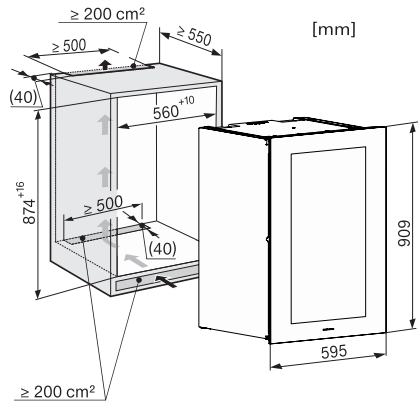

KWT 6422 iG

Zabudovateľná vinotéka

s FlexiFrame a Push2open pre najnáročnejších milovníkov vína.

KWT6422iG, KWT6422iG-1, Installation draw