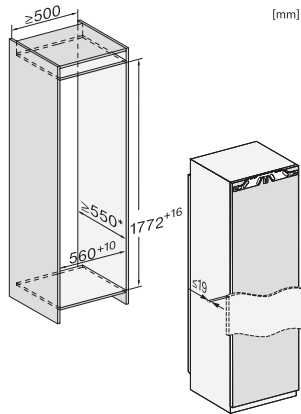

FNS 7794 E

Zabudovateľná mraznička

s NoFrost a ôsmimi mraziacimi zásuvkami na teleskop. výsuvoch pre max. komfort.

K7733E, K7763E, K7732D, K7732E, K7734F, K7764E, K7743E, K7744E, K7773D, K7774D, built-in (footnote*) (drawings)