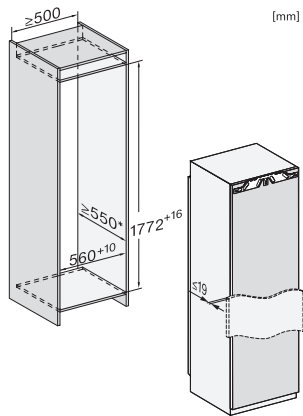

Dodávané príslušenstvo

Miska na kocky ľadu

•

FNS 7770 E

Zabudovateľná mraznička

s NoFrost a ôsmimi mraziacimi zásuvkami na teleskop. výsuvoch pre max. komfort.

K7733E, K7763E, K7732D, K7732E, K7734F, K7764E, K7743E, K7744E, K7773D, K7774D, built-in (footnote*) (drawings)

K7733E, K7763E, K7732E, K7734F, K7764E, K7743E, K7744E, K7773D, K7774D, side view (installation drawings)