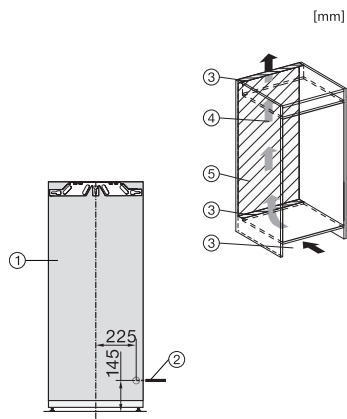

FNS 7470 D

Zabudovateľná mraznička

s NoFrost a šiestimi mraziacimi zásuvkami pre maximálny komfort pri obsluhu.

K7433E, K7434E, K7464E, K7443D, K7444D, K7473D, K7474D, FNS74470D, installation (footnote*) (installation drawings)