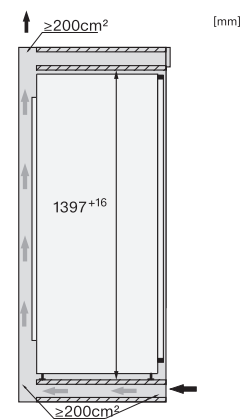

K7433E, K7434E, K7464E, K7443D, K7444D, K7473D, K7474D, FNS7470D, side view (installation drawings)