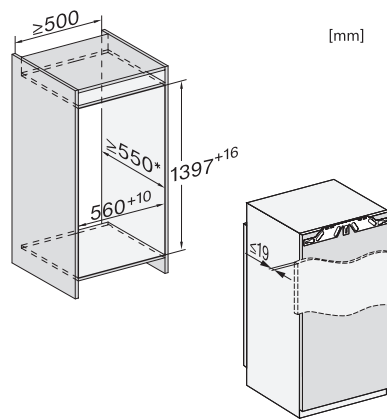

Miska na kocky ľadu

•

FNS 7470 D

Zabudovateľná mraznička

s NoFrost a šiestimi mraziacimi zásuvkami pre maximálny komfort pri obsluhu.

K7433E, K7434E, K7464E, K7443D, K7444D, K7473D, K7474D, FNS74470D, installation (footnote*) (installation drawings)