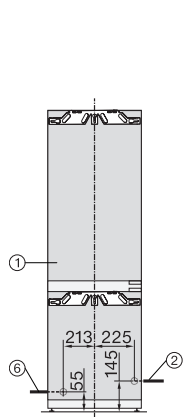

KFN 7795 D

Zabudov. kombin. chladnička s mrazničkou

pre výnimočný dojem vďaka PerfectFresh Active, Dyna Cool a zariadeniu IceMaker.

KFN7795D, KFN7795C, installation (footnote*) (installation drawings)