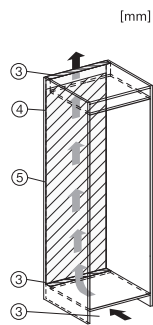

KFN 7795 D

Zabudov. kombin. chladnička s mrazničkou

pre výnimočný dojem vďaka PerfectFresh Active, Dyna Cool a zariadeniu IceMaker.

[mm]

[mm]

[mm]