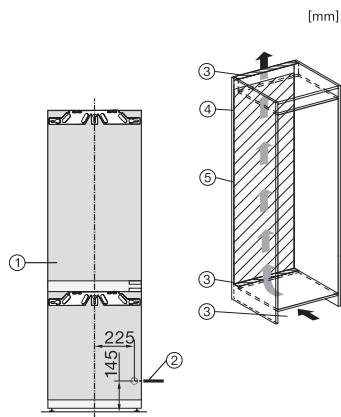

KFN 7774 D

Zabudov. kombin. chladnička s mrazničkou
s PerfectFresh Active, DynaCool a NoFrost pre optimálne skladovanie.

KFN7734C, KFN7734F, KFN7734D, KFN7764D,
KFN7785D, KFN7744E, KFN7774D, installation (footnote*)
(installation drawings)