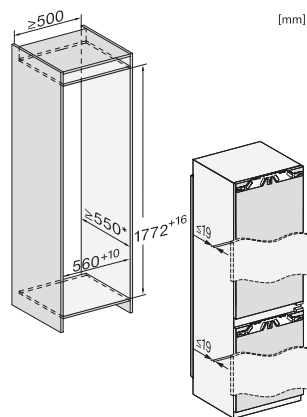

KFN7734C, KFN7734F, KFN7734D, KFN7764D,
KFN7785D, KFN7744E, KFN7774D, built-in (footnote*)
(installation drawings)