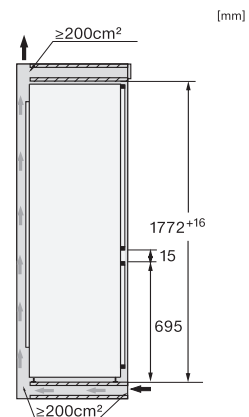

KFNS7734D, KFN7734C, KFN7734F, KFN7734D,
KFN7764D, KFN7785D, KFN7744E, KFN7774D, side view
(installation drawings)