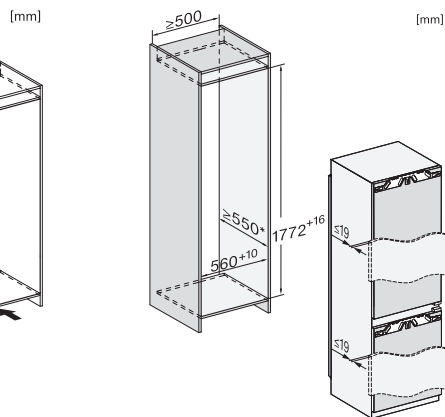

KFN7734C, KFN7734F, KFN7734D, KFN7764D,
KFN7785D, KFN7744E, KFN7774D, installation (footnote*)
(installation drawings)

KFN7734C, KFN7734F, KFN7734D, KFN7764D,
KFN7785D, KFN7744E, KFN7774D, built-in (footnote*)
(installation drawings)