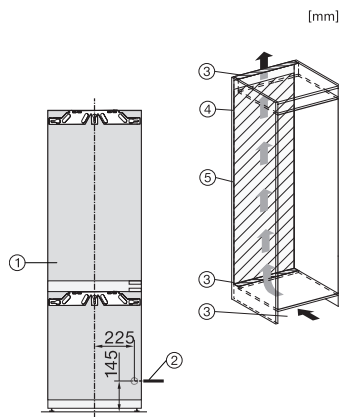

KFN 7744 E

Zabudov. kombin. chladnička s mrazničkou

pre to najlepšie skladovanie, vďaka PerfectFresh Pro, LED osvetleniu a NoFrost.

KFN7734C, KFN7734F, KFN7734D, KFN7764D,
KFN7785D, KFN7744E, KFN7774D, installation (footnote*)
(installation drawings)