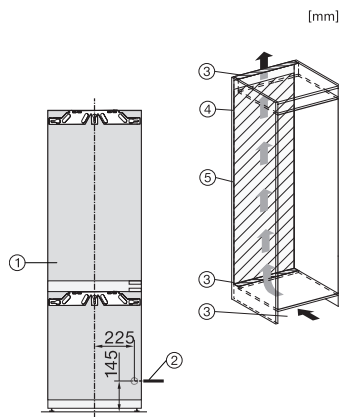

KFN 7764 D

Zabudov. kombin. chladnička s mrazničkou

výnimočný komfort, vďaka FlexiLight 2.0, DynaCool a NoFrost.

KFN7734C, KFN7734F, KFN7734D, KFN7764D,
KFN7785D, KFN7744E, KFN7774D, installation (footnote*)
(installation drawings)