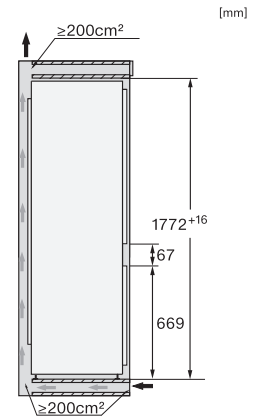

Technické údaje	
Min. šírka výklenku v mm	560
Max. šírka výklenku v mm	570
Min. výška výklenku v mm	1772
Max. výška výklenku v mm	1788
Hĺbka výklenku v mm	550
Šírka prístroja v mm	541
Výška prístroja v mm	1770
Hĺbka prístroja v mm	545
Hmotnosť v kg	58,0
Upevňovacia technika	Posuvné dvierka
Klimatická trieda	SN-ST
Chladiaca zóna v l	183
4-hviezdičková mraziaca zóna v l	70
Celkový užitočný objem v l	253
Doba skladovania pri poruche v h	9
Kapacita mrazenia v kg/24 h	5,00
Trieda emisie hluku prenášaného vzduchom (A – D)	B
Emisie hluku prenášaného vzduchom v dB(A) re1pW	35
Príkon v miliampéroch (mA)	1400
Napätie vo V	220-240
Istenie v A	10
Počet fáz	1
Frekvencia v Hz	50
Dĺžka elektrického vedenia v m	2,2
Výmena žiarovky	Servisná služba
Dodávané príslušenstvo	
Priehradka na vajčička	•
Miska na kocky ľadu	•

KFN7733F, side view (installation drawings)