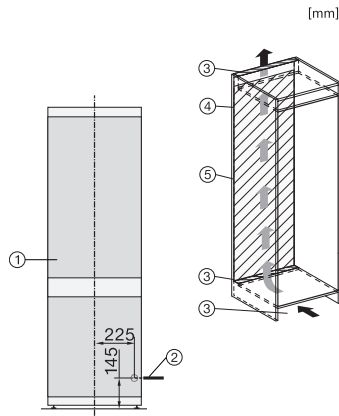

KFN 7733 F

Zabudov. kombin. chladnička s mrazničkou

pre optimálne skladovanie vďaka DynaCool, komfortnému LED osvetleniu a NoFrost.

KFN7733F, installation (footnote*) (installation drawings)