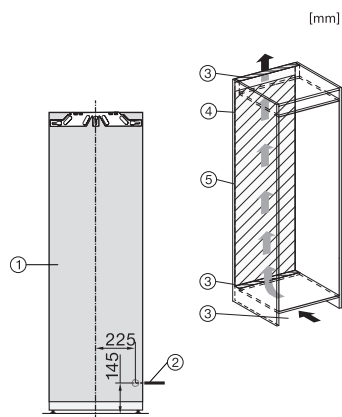

K 7773 D

Zabudovateľná chladnička

s FlexiLight 2.0 a PerfectFresh Active – aktívne zvlhčovanie pre max. sviežosť.

K7733E, K7763E, K7732E, K7734F, K7764E, K7743E, K7744E, K7773D, K7774D (footnote*) (installation drawings)