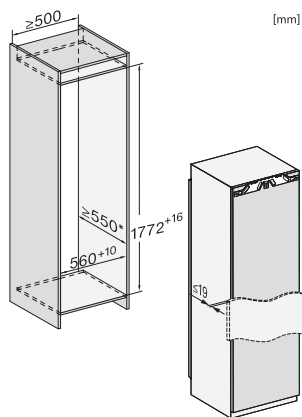

K7733E, K7763E, K7732D, K7732E, K7734F, K7764E, K7743E, K7744E, K7773D, K7774D, built-in (footnote*) (drawings)