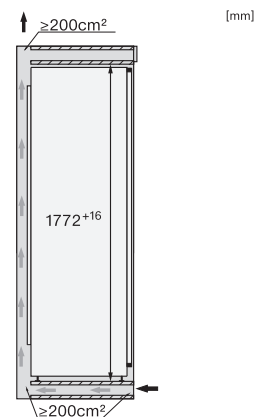

K7733E, K7763E, K7732E, K7734F, K7764E, K7743E, K7744E, K7773D, K7774D, side view (installation drawings)