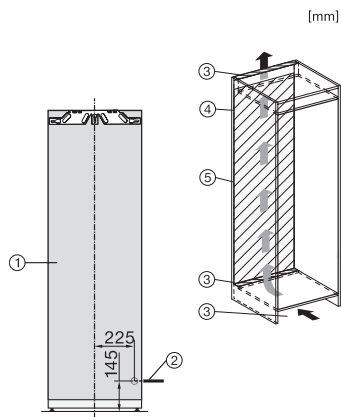

K 7743 E
Zabudovateľná chladnička
pre profesionálne skladovanie, vďaka PerfectFresh Pro a DynaCool.

K7733E, K7763E, K7732E, K7734F, K7764E, K7743E, K7744E, K7773D, K7774D (footnote*) (installation drawings)