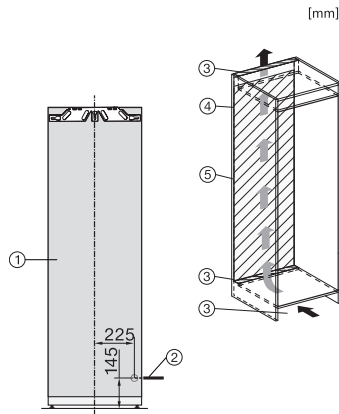

K 7733 E

Zabudovateľná chladnička

s DynaCool a LED osvetlením pre praktické skladovanie potravín.

K7733E, K7763E, K7732E, K7734F, K7764E, K7743E, K7743D, K7744E, K7773D, K7774D (footnote*) (installation drawings)