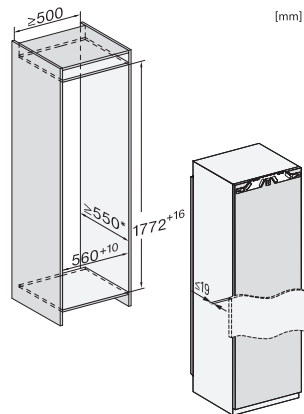

K7733E, K7763E, K7732D, K7732E, K7734F, K7764E, K7743E, K7743D, K7744E, K7773D, K7774D, built-in (footnote*) (drawings)