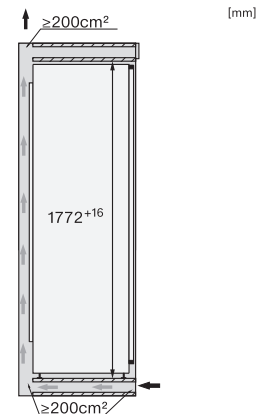

K7733E, K7763E, K7732E, K7734F, K7764E, K7743E, K7743D, K7744E, K7773D, K7774D, side view (installation drawings)