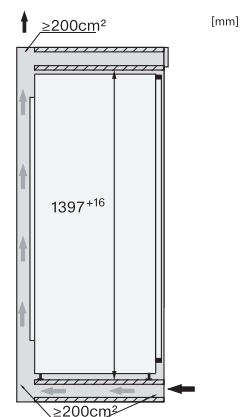

K7433E, K7434E, K7464E, K7443D, K7444D, K7473D, K7474D, FNS7470D, side view (installation drawings)