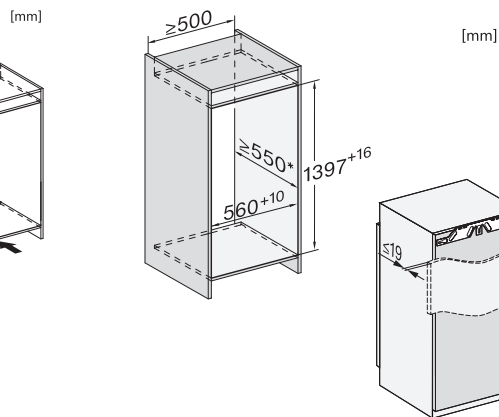

K7433E, K7434E, K7464E, K7443D, K7444D, K7473D, K7474D, FNS74470D, installation (footnote*) (installation drawings)

K7433E, K7434E, K7464E, K7443D, K7444D, K7473D, K7474D, FNS7470D, built-in (footnote*) (installation drawings)