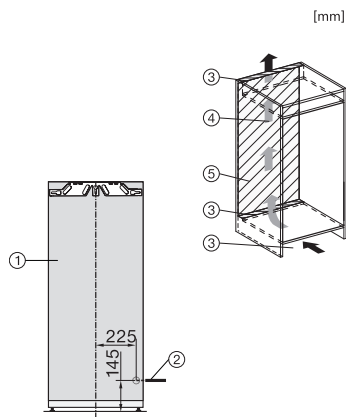

K 7473 D

Zabudovateľná chladnička

s FlexiLight 2.0 a PerfectFresh Active – aktívne zvlhčovanie pre max. sviežosť.

K7433E, K7434E, K7464E, K7443D, K7444D, K7473D, K7474D, FNS74470D, installation (footnote*) (installation drawings)