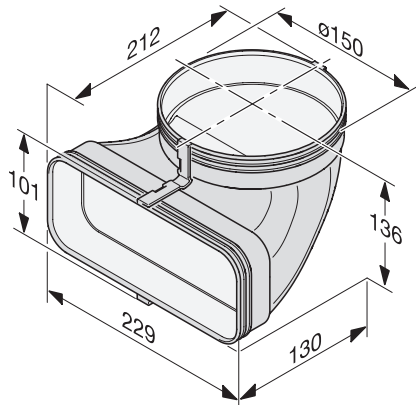

## DFK-AK 90

Adaptér plochého odťahového potrubia  
na efektívne a individuálne vedenie vzduchu.

EAN: 4002516362128 / Číslo materiálu: 11590720 / Číslo starého materiálu: 28996417D

- Integrované profily vedenia vzduchu pre optimálne prúdenie
- Je potrebné rešpektovať miestne stavebné predpisy
- Časti kanálu z bieleho ľahko horľavého plastu
- Kompaktný adaptér roh. – okrúh. 90°, hĺbka 130 mm a výška 136 mm

DFK-AK 90

Adaptér plochého odťahového potrubia  
na efektívne a individuálne vedenie vzduchu.

DFK-AK90, Adapter short, square-round 90°, installation drawing