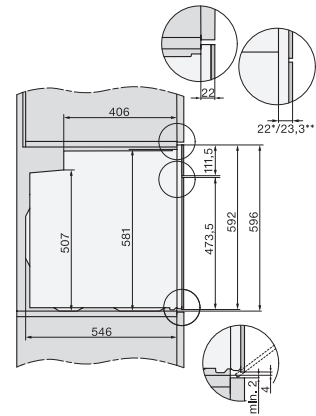

H 7262 BP
Rúra na pečenie
s textovým displejom, pokrmovým teplomerom a pyrolýzou

H226x-1B/BP/E/EP/IP, H2760B/BP, H28x0B/BP, H7x6xB/BP/BPX installation drawings

H226x-1B/BP/E/EP/IP, H2760B/BP, H28x0B/BP, H7x6xB/BP/BPX, installation drawings, GB, AUS