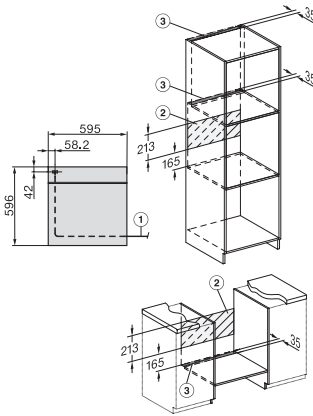

H 7262 BP

Rúra na pečenie

s textovým displejom, pokrmovým teplomerom a pyrolýzou

- Textový displej so senzorovým ovládaním – DirectSensor S
- Nenáročné čistenie – vybavenie pyrolýzou
- Jednoducho dosiahnete perfektný výsledok – automatické programy
- Priestor a flexibilita – objem 76 l na 5 úrovniach
- Jednoduchá obsluha na všetkých úrovniach – plnovýsuv FlexiClip

H 7262 BP
Rúra na pečenie
s textovým displejom, pokrmovým teplomerom a pyrolýzou

H226x-1B/BP/E/EP/IP, H2760B/BP, H28x0B/BP, H7x6xB/BP/BPX installation drawings

H226x-1B/BP/E/EP/IP, H2760B/BP, H28x0B/BP, H7x6xB/BP/BPX, installation drawings, GB, AUS