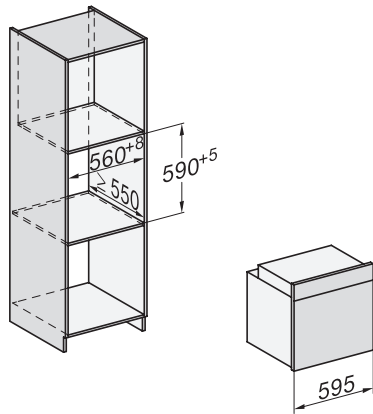

H 7262 B  
Rúra na pečenie  
s textovým displejom, pokrmmovým teplomerom a PerfectClean

EAN: 4002516361008 / Číslo materiálu: 11581250 / Číslo starého materiálu: 22726234D

Počet úrovní zasunutia ohrevný priestor 2	5
Označenie úrovní zasunutia	•
Osvetlenie ohrevného priestoru	1 halogénový spot
Teploty v °C	30–300
Min. teploty v °C	30
Max. teploty v °C	300
Min. šírka výklenku v mm	560
Max. šírka výklenku v mm	568
Min. výška výklenku v mm	590
Max. výška výklenku v mm	595
Hĺbka výklenku v mm	550
Šírka prístroja v mm	595
Výška prístroja v mm	596
Hĺbka prístroja v mm	568
Hmotnosť v kg	42,0
Celkový príkon v kW	3,50
Napätie vo V	220-240
Frekvencia v Hz	50
Istenie v A	16
Počet fáz	1
Pripojovací kábel so sieťovým konektorom	•
Dĺžka elektrického vedenia v m	1,50
Výmena žiarovky	Zákazník
<b>Dodávané príslušenstvo</b>	
Plech na pečenie s úpravou PerfectClean	1
Univerzálny plech s úpravou PerfectClean	1
Rošt na pečenie s úpravou PerfectClean	1
Plnovýsuv FlexiClip s úpravou PerfectClean (pár)	1
Káblový pokrmmový teplomer	1
Výberateľná postranná mriežka s úpravou PerfectClean (pár)	1
<b>Dostupné jazyky displeja</b>	
Dostupné jazyky displeja prostredníctvom MultiLingua	bahasa malaysia, dansk, deutsch, english, español, français, hrvatski, italiano, magyar, nederlands, norsk, polski, português, русский, română, slovenčina, slovenščina, srpski, suomi, svenska, türkçe, українська, čeština, ελληνικά,

H 7262 B  
 Rúra na pečenie  
 s textovým displejom, pokrmovým teplomerom a PerfectClean

installation H7000 XL, installation drawing

installation H7000 XL, installation drawing, GB, AU

side view H7000 XL, installation drawings