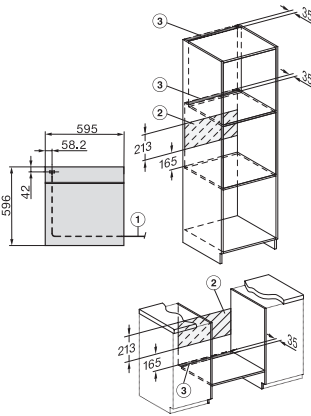

H 7262 B  
Rúra na pečenie  
s textovým displejom, pokrmmovým teplomerom a PerfectClean

EAN: 4002516361008 / Číslo materiálu: 11581250 / Číslo starého materiálu: 22726234D

Počet úrovní zasunutia ohrevný priestor 2	5
Označenie úrovní zasunutia	•
Osvetlenie ohrevného priestoru	1 halogénový spot
Teploty v °C	30–300
Min. teploty v °C	30
Max. teploty v °C	300
Min. šírka výklenku v mm	560
Max. šírka výklenku v mm	568
Min. výška výklenku v mm	590
Max. výška výklenku v mm	595
Hĺbka výklenku v mm	550
Šírka prístroja v mm	595
Výška prístroja v mm	596
Hĺbka prístroja v mm	568
Hmotnosť v kg	42,0
Celkový príkon v kW	3,50
Napätie vo V	220-240
Frekvencia v Hz	50
Istenie v A	16
Počet fáz	1
Pripojovací kábel so sieťovým konektorom	•
Dĺžka elektrického vedenia v m	1,50
Výmena žiarovky	Zákazník
<b>Dodávané príslušenstvo</b>	
Plech na pečenie s úpravou PerfectClean	1
Univerzálny plech s úpravou PerfectClean	1
Rošt na pečenie s úpravou PerfectClean	1
Plnovýsuv FlexiClip s úpravou PerfectClean (pár)	1
Káblový pokrmmový teplomer	1
Výberateľná postranná mriežka s úpravou PerfectClean (pár)	1
<b>Dostupné jazyky displeja</b>	
Dostupné jazyky displeja prostredníctvom MultiLingua	bahasa malaysia, dansk, deutsch, english, español, français, hrvatski, italiano, magyar, nederlands, norsk, polski, português, русский, română, slovenčina, slovenščina, srpski, suomi, svenska, türkçe, українська, čeština, ελληνικά,

H 7262 B  
 Rúra na pečenie  
 s textovým displejom, pokrmovým teplomerom a PerfectClean

installation H7000 XL, installation drawing

installation H7000 XL, installation drawing, GB, AU

side view H7000 XL, installation drawings