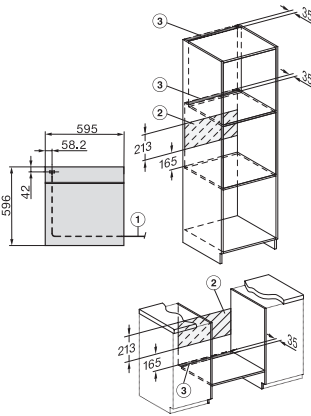

H 7262 BP

Rúra na pečenie

s textovým displejom, pokrmovým teplomerom a pyrolýzou

- Textový displej so senzorovým ovládaním – DirectSensor S
- Nenáročné čistenie – vybavenie pyrolýzou
- Jednoducho dosiahnete perfektný výsledok – automatické programy
- Priestor a flexibilita – objem 76 l na 5 úrovniach
- Jednoduchá obsluha na všetkých úrovniach – plnovýsuv FlexiClip

H 7262 BP
 Rúra na pečenie
 s textovým displejom, pokrmovým teplomerom a pyrolýzou

installation H7000 XL, installation drawing

installation H7000 XL, installation drawing, GB, AU

side view H7000 XL, installation drawings