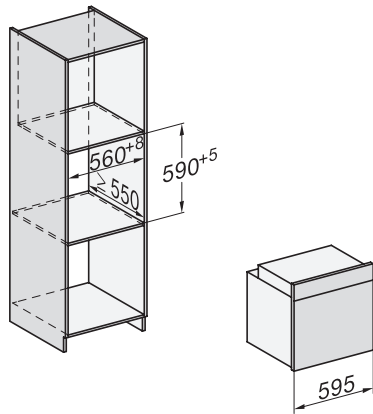

H 7262 BP
 Rúra na pečenie
 s textovým displejom, pokrmovým teplomerom a pyrolýzou

installation H7000 XL, installation drawing

installation H7000 XL, installation drawing, GB, AU

side view H7000 XL, installation drawings