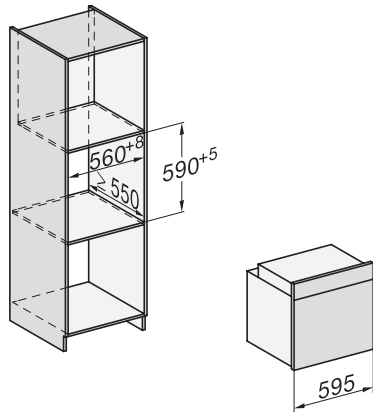

H226x-1B/BP/E/EP/IP, H2760B/BP, H28x0B/BP, H7x6xB/BP/BPX, installation drawings