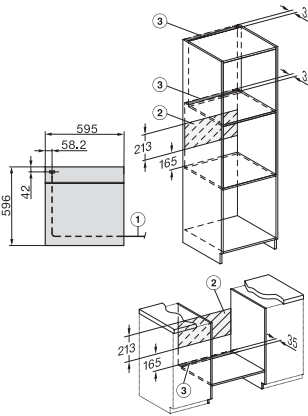

H 7262 B

Rúra na pečenie

s textovým displejom, pokrmovým teplomerom a PerfectClean

- Textový displej so senzorovým ovládaním – DirectSensor S
- Mimoriadne ľahké čistenie – vybavenie PerfectClean
- Jednoducho dosiahnete perfektný výsledok – automatické programy
- Priestor a flexibilita – objem 76 l na 5 úrovniach
- Jednoduchá obsluha na všetkých úrovniach – plnovýsuv FlexiClip

H 7262 B

Rúra na pečenie

s textovým displejom, pokrmovým teplomerom a PerfectClean

EAN: 4002516360988 / Číslo materiálu: 11581200 / Číslo starého materiálu: 22726224D

Označenie úrovni zasunutia	•
Osvetlenie ohrevného priestoru	1 halogénový spot
Min. teploty v °C	30
Max. teploty v °C	300
Min. šírka výklenku v mm	560
Max. šírka výklenku v mm	568
Min. výška výklenku v mm	590
Max. výška výklenku v mm	595
Hĺbka výklenku v mm	550
Šírka prístroja v mm	595
Výška prístroja v mm	596
Hĺbka prístroja v mm	568
Hmotnosť v kg	42,0
Teploty v °C	30–300
Celkový príkon v kW	3,50
Napätie vo V	220-240
Frekvencia v Hz	50
Počet fáz	1
Istenie v A	16
Pripojovací kábel so sieťovým konektorom	•
Dĺžka elektrického vedenia v m	1,50
Výmena žiarovky	Zákazník
<b>Dodávané príslušenstvo</b>	
Plech na pečenie s úpravou PerfectClean	1
Univerzálny plech s úpravou PerfectClean	1
Rošt na pečenie s úpravou PerfectClean	1
Plnovýsuv FlexiClip s úpravou PerfectClean (pár)	1
Vyberateľná postranná mriežka s úpravou PerfectClean (pár)	1
<b>Dostupné jazyky displeja</b>	
Dostupné jazyky displeja prostredníctvom MultiLingua	bahasa malaysia, dansk, deutsch, english, español, français, hrvatski, italiano, magyar, nederlands, norsk, polski, portuguese, русский, română, slovenčina, slovenščina, srpski, suomi, svenska, türkçe, українська, čeština, ελληνικά, , , , ,

H 7262 B  
 Rúra na pečenie  
 s textovým displejom, pokrmovým teplomerom a PerfectClean

H226x-1B/BP/E/EP/IP, H2760B/BP, H28x0B/BP, H7x6xB/BP/BPX installation drawings

H226x-1B/BP/E/EP/IP, H2760B/BP, H28x0B/BP, H7x6xB/BP/BPX, installation drawings, GB, AUS