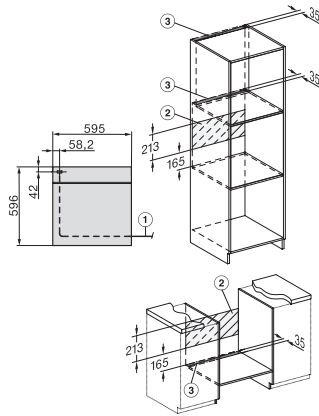

H 7262 B

Rúra na pečenie

s textovým displejom, pokrmovým teplomerom a PerfectClean

- Textový displej so senzorovým ovládaním – DirectSensor S
- Mimoriadne ľahké čistenie – vybavenie PerfectClean
- Jednoducho dosiahnete perfektný výsledok – automatické programy
- Priestor a flexibilita – objem 76 l na 5 úrovniach
- Jednoduchá obsluha na všetkých úrovniach – plnovýsuv FlexiClip

H 7262 B
 Rúra na pečenie
 s textovým displejom, pokrmovým teplomerom a PerfectClean

installation H7000 XL, installation drawing

installation H7000 XL, installation drawing, GB, AU

side view H7000 XL, installation drawings