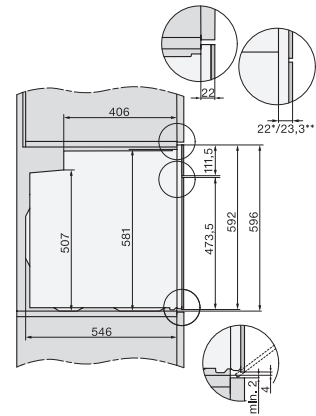

H2760B/BP, H28x0B/BP, H7x6xB/BP/BPX, DGC7351, DGC7151, installation drawings