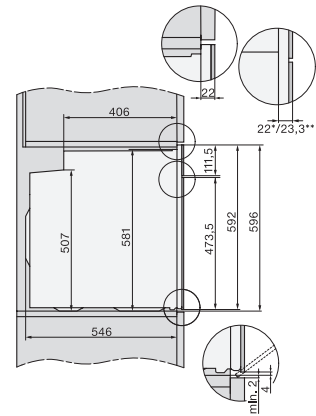

H 7262 B
 Rúra na pečenie
 s textovým displejom, pokrmovým teplomerom a PerfectClean

installation H7000 XL, installation drawing

installation H7000 XL, installation drawing, GB, AU

side view H7000 XL, installation drawings