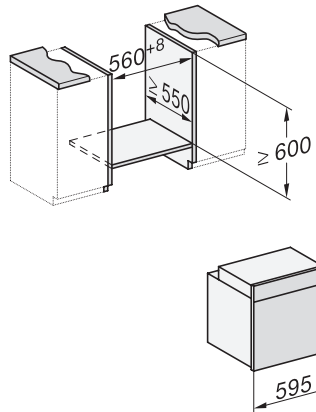

H226x-1B/BP/E/EP/IP, H2x6xB/BP, H7x6xB/BP/BPX, installation drawings