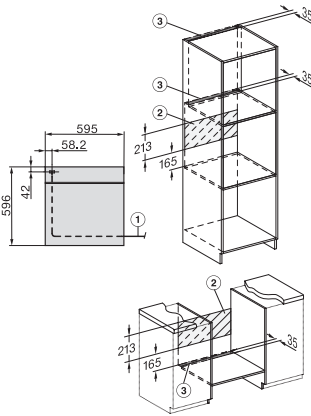

H 7262 B

Rúra na pečenie

s textovým displejom, pokrmovým teplomerom a PerfectClean

- Textový displej so senzorovým ovládaním – DirectSensor S
- Mimoriadne ľahké čistenie – vybavenie PerfectClean
- Jednoducho dosiahnete perfektný výsledok – automatické programy
- Priestor a flexibilita – objem 76 l na 5 úrovniach
- Jednoduchá obsluha na všetkých úrovniach – plnovýsuv FlexiClip

H 7262 B
 Rúra na pečenie
 s textovým displejom, pokrmovým teplomerom a PerfectClean

installation H7000 XL, installation drawing

installation H7000 XL, installation drawing, GB, AU

side view H7000 XL, installation drawings