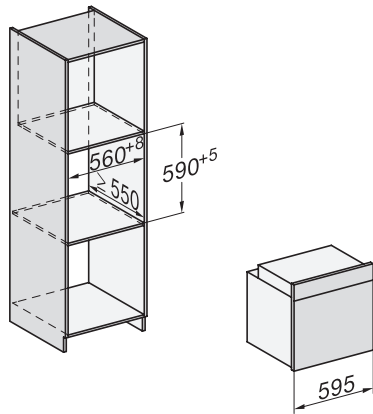

H 7262 B

Rúra na pečenie

s textovým displejom, pokrmovým teplomerom a PerfectClean

- Textový displej so senzorovým ovládaním – DirectSensor S
- Mimoriadne ľahké čistenie – vybavenie PerfectClean
- Jednoducho dosiahnete perfektný výsledok – automatické programy
- Priestor a flexibilita – objem 76 l na 5 úrovniach
- Jednoduchá obsluha na všetkých úrovniach – plnovýsuv FlexiClip

H 7262 B
 Rúra na pečenie
 s textovým displejom, pokrmovým teplomerom a PerfectClean

installation H7000 XL, installation drawing

installation H7000 XL, installation drawing, GB, AU

side view H7000 XL, installation drawings