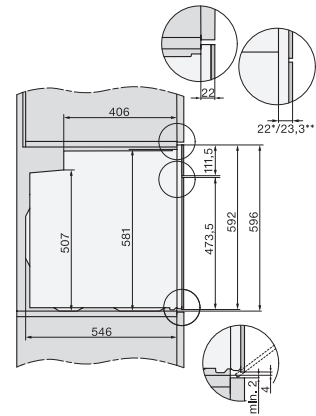

H 7262 B  
 Rúra na pečenie  
 s textovým displejom, pokrmovým teplomerom a PerfectClean

installation H7000 XL, installation drawing

installation H7000 XL, installation drawing, GB, AU

side view H7000 XL, installation drawings