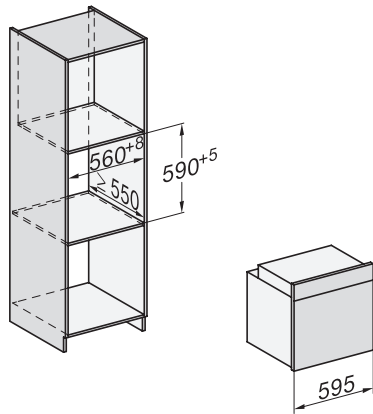

H 7262 B

Rúra na pečenie

s textovým displejom, pokrmovým teplomerom a PerfectClean

- Textový displej so senzorovým ovládaním – DirectSensor S
- Mimoriadne ľahké čistenie – vybavenie PerfectClean
- Jednoducho dosiahnete perfektný výsledok – automatické programy
- Priestor a flexibilita – objem 76 l na 5 úrovniach
- Jednoduchá obsluha na všetkých úrovniach – plnovýsuv FlexiClip

H 7262 B  
 Rúra na pečenie  
 s textovým displejom, pokrmovým teplomerom a PerfectClean

installation H7000 XL, installation drawing

installation H7000 XL, installation drawing, GB, AU

side view H7000 XL, installation drawings