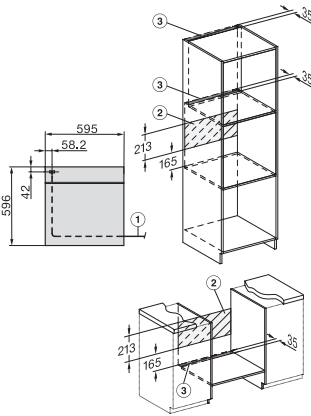

H 7262 B

Rúra na pečenie

s textovým displejom, pokrmovým teplomerom a PerfectClean

- Textový displej so senzorovým ovládaním – DirectSensor S
- Mimoriadne ľahké čistenie – vybavenie PerfectClean
- Jednoducho dosiahnete perfektný výsledok – automatické programy
- Priestor a flexibilita – objem 76 l na 5 úrovniach
- Jednoduchá obsluha na všetkých úrovniach – plnovýsuv FlexiClip

H 7262 B  
 Rúra na pečenie  
 s textovým displejom, pokrmovým teplomerom a PerfectClean

installation H7000 XL, installation drawing

installation H7000 XL, installation drawing, GB, AU

side view H7000 XL, installation drawings