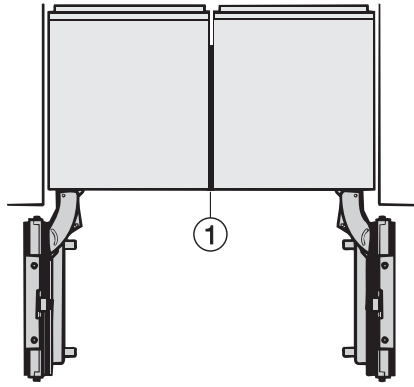

F 2672 Vi
Mraznička MasterCool
pre dizajn a techniku špičkovj triedy vo veľkom formáte.

Side-by-side, MasterCool, without partition wall, with heating mat (Sketch) (with footnote)