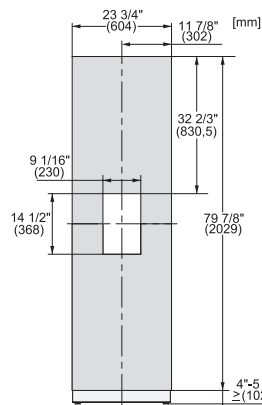

F 2672 Vi
 Mraznička MasterCool
 pre dizajn a techniku špičkovej triedy vo veľkom formáte.

EAN: 4002516336532 / Číslo materiálu: 11530670 / Číslo starého materiálu: 37267201D

Hĺbka prístroja v mm	610
Hmotnosť v kg	146,7
Max. hmotnosť čelných dvierok chladiacej časti v kg	70
Klimatická trieda	SN-T
4-hviezdičková mraziaca zóna v l	304
Doba skladovania pri poruche v h	8
Kapacita mrazenia v kg/24 h	18,00
Trieda emisie hluku prenášaného vzduchom (A – D)	D
Emisie hluku prenášaného vzduchom v dB(A) re1pW	42
Príkon v miliampéroch (mA)	3000
Napätie vo V	220-240
Istenie v A	10
Počet fáz	1
Frekvencia v Hz	50-60
Dĺžka elektrického vedenia v m	3,0
Výmena žiarovky	Servisná služba

F 2672 Vi
 Mraznička MasterCool
 pre dizajn a techniku špičkovj triedy vo veľkom formáte.

Side-by-side, MasterCool, without partition wall, with heating mat (Sketch) (with footnote)

F2672Vi, F2662Vi, F2671Vi, F2661Vi, installation, MasterCool (installation drawings)

Sideview, MasterCool, Sketch

Side-by-Side, MasterCool, footnote, installation drawings

KFP2445ed/cs, KFP2444ed/cs, Front panel, Front dimensions, MasterCool, installation drawings

F2672Vi, F2672SF, F2662Vi, F2671Vi, F2671SF, F2661Vi, MasterCool, installation, installation drawings

Opening angle 90°/115°, right side stop, MasterCool (Sketch) with footnote