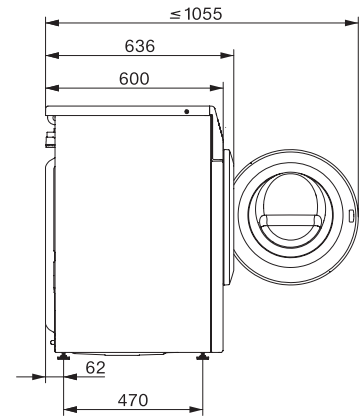

WCA030 WCS Active

Práčka s predným plnením W1:

Pre 1–7 kg bielizne s osvedčenou kvalitou Miele za atraktívnu cenu.

EAN: 4002516330721 / Číslo materiálu: 11507290 / Číslo starého materiálu: 11CA0301CZ

Jemná bielizeň	•
Vlna (ručné pranie)	•
Express 20	•
Tmavé/džínsy	•
Outdoor	•
Impregnácia	•
Len plákanie/škrobenie	•
Odčerpávanie/odstreďovanie	•
ECO 40-60	•
Extra pranie	
Krátky	•
Namáčanie	•
Viac vody	•
Extra plákanie	•
Bezpečnosť	
Systém ochrany proti poškodeniu vodou	Watercontrol-System
Detská poistka	•
PIN kód	•
Optické rozhranie	•
Technické údaje	
Rozmery v mm (šírka)	596
Rozmery v mm (výška)	850
Rozmery v mm (hĺbka)	636
Hĺbka prístroja pri otvorených dverkách v mm	1054
Hmotnosť v kg	80
Celkový príkon v kW	2,10-2,40
Napätie vo V	220-240
Istenie v A	10
Frekvencia v Hz	50
Dĺžka elektrického vedenia v m	2

WCA030 WCS Active

Práčka s predným plnením W1:

Pre 1–7 kg bielizne s osvedčenou kvalitou Miele za atraktívnu cenu.

W1 installation drawing, slanted facia or straight facia, measures in mm

W1 drawing, slanted facia or straight facia, measures in mm

W1 drawing, slanted facia or straight facia, measures in mm

W1 drawing, slanted facia or straight facia, measures in mm