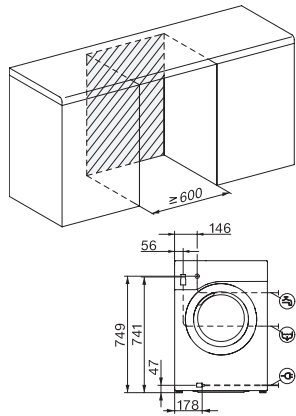

WCA030 WCS Active

Práčka s predným plnením W1:

Pre 1–7 kg bielizne s osvedčenou kvalitou Miele za atraktívnu cenu.

EAN: 4002516330721 / Číslo materiálu: 11507290 / Číslo starého materiálu: 11CA0301CZ

Jemná bielizeň	•
Vlna (ručné pranie)	•
Express 20	•
Tmavé/džínsy	•
Outdoor	•
Impregnácia	•
Len plákanie/škrobenie	•
Odčerpávanie/odstreďovanie	•
ECO 40-60	•
Extra pranie	
Krátky	•
Namáčanie	•
Viac vody	•
Extra plákanie	•
Bezpečnosť	
Systém ochrany proti poškodeniu vodou	Watercontrol-System
Detská poistka	•
PIN kód	•
Optické rozhranie	•
Technické údaje	
Rozmery v mm (šírka)	596
Rozmery v mm (výška)	850
Rozmery v mm (hĺbka)	636
Hĺbka prístroja pri otvorených dverkách v mm	1054
Hmotnosť v kg	80
Celkový príkon v kW	2,10-2,40
Napätie vo V	220-240
Istenie v A	10
Frekvencia v Hz	50
Dĺžka elektrického vedenia v m	2

WCA030 WCS Active

Práčka s predným plnením W1:

Pre 1–7 kg bielizne s osvedčenou kvalitou Miele za atraktívnu cenu.

W1 installation drawing, slanted facia or straight facia, measures in mm

W1 drawing, slanted facia or straight facia, measures in mm

W1 drawing, slanted facia or straight facia, measures in mm

W1 drawing, slanted facia or straight facia, measures in mm