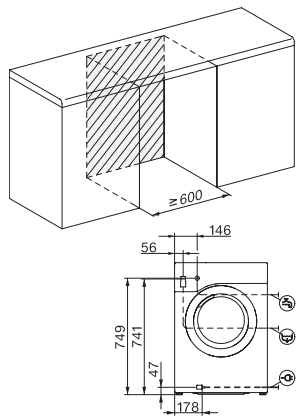

WCA030 WCS Active

Práčka s predným plnením W1:

Pre 1–7 kg bielizne s osvedčenou kvalitou Miele za atraktívnu cenu.

EAN: 4002516330721 / Číslo materiálu: 11507290 / Číslo starého materiálu: 11CA0301CZ

Jemná bielizeň	•
Vlna (ručné pranie)	•
Express 20	•
Tmavé/džínsy	•
Outdoor	•
Impregnácia	•
Len plákanie/škrobenie	•
Odčerpávanie/odstreďovanie	•
ECO 40-60	•
<b>Extra pranie</b>	
Krátky	•
Namáčanie	•
Viac vody	•
Extra plákanie	•
<b>Kvalita</b>	
Pracia vaňa	GlaronK
<b>Bezpečnosť</b>	
Systém ochrany proti poškodeniu vodou	Watercontrol-System
Detská poistka	•
PIN kód	•
Optické rozhranie	•
<b>Technické údaje</b>	
Rozmery v mm (šírka)	596
Rozmery v mm (výška)	850
Rozmery v mm (hĺbka)	636
Hĺbka prístroja pri otvorených dverkách v mm	1054
Hĺbka prístroja bez dverok (pre podstavenie) v mm	600
Hmotnosť v kg	80
Celkový príkon v kW	2,10-2,40
Napätie vo V	220-240
Istenie v A	10
Frekvencia v Hz	50
Dĺžka elektrického vedenia v m	2

## WCA030 WCS Active

Práčka s predným plnením W1:

Pre 1–7 kg bielizne s osvedčenou kvalitou Miele za atraktívnu cenu.

W1 installation drawing, slanted facia or straight facia, measures in mm

W1 drawing, slanted facia or straight facia, measures in mm

W1 drawing, slanted facia or straight facia, measures in mm

W1 drawing, slanted facia or straight facia, measures in mm