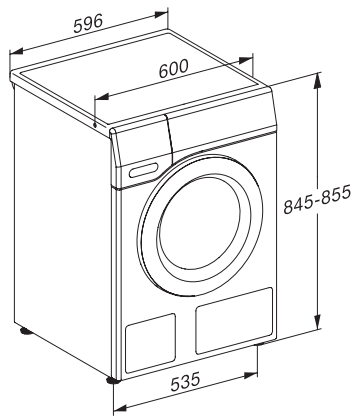

WCA030 WCS Active

Práčka s predným plnením W1:

Pre 1–7 kg bielizne s osvedčenou kvalitou Miele za atraktívnu cenu.

EAN: 4002516330721 / Číslo materiálu: 11507290 / Číslo starého materiálu: 11CA0301CZ

Jemná bielizeň	•
Vlna (ručné pranie)	•
Express 20	•
Tmavé/džínsy	•
Outdoor	•
Impregnácia	•
Len plákanie/škrobenie	•
Odčerpávanie/odstreďovanie	•
ECO 40-60	•
<b>Extra pranie</b>	
Krátky	•
Namáčanie	•
Viac vody	•
Extra plákanie	•
<b>Kvalita</b>	
Pracia vaňa	GlaronK
<b>Bezpečnosť</b>	
Systém ochrany proti poškodeniu vodou	Watercontrol-System
Detská poistka	•
PIN kód	•
Optické rozhranie	•
<b>Technické údaje</b>	
Rozmery v mm (šírka)	596
Rozmery v mm (výška)	850
Rozmery v mm (hĺbka)	636
Hĺbka prístroja pri otvorených dverkách v mm	1054
Hĺbka prístroja bez dverok (pre podstavenie) v mm	600
Hmotnosť v kg	80
Celkový príkon v kW	2,10-2,40
Napätie vo V	220-240
Istenie v A	10
Frekvencia v Hz	50
Dĺžka elektrického vedenia v m	2

## WCA030 WCS Active

Práčka s predným plnením W1:

Pre 1–7 kg bielizne s osvedčenou kvalitou Miele za atraktívnu cenu.

W1 installation drawing, slanted facia or straight facia, measures in mm

W1 drawing, slanted facia or straight facia, measures in mm

W1 drawing, slanted facia or straight facia, measures in mm

W1 drawing, slanted facia or straight facia, measures in mm