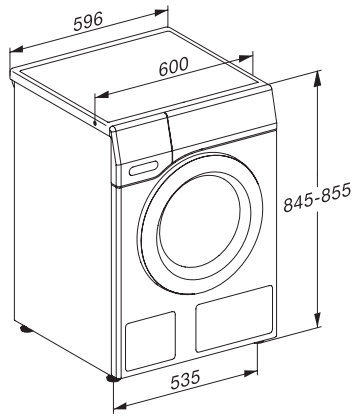

WCA030 WCS Active

Práčka s predným plnením W1:

Pre 1–7 kg bielizne s osvedčenou kvalitou Miele za atraktívnu cenu.

EAN: 4002516330721 / Číslo materiálu: 11507290 / Číslo starého materiálu: 11CA0301CZ

Jemná bielizeň	•
Vlna (ručné pranie)	•
Express 20	•
Tmavé/džínsy	•
Outdoor	•
Impregnácia	•
Len plákanie/škrobenie	•
Odčerpávanie/odstreďovanie	•
ECO 40-60	•
Extra pranie	
Krátky	•
Namáčanie	•
Viac vody	•
Extra plákanie	•
Bezpečnosť	
Systém ochrany proti poškodeniu vodou	Watercontrol-System
Detská poistka	•
PIN kód	•
Optické rozhranie	•
Technické údaje	
Rozmery v mm (šírka)	596
Rozmery v mm (výška)	850
Rozmery v mm (hĺbka)	636
Hĺbka prístroja pri otvorených dverkách v mm	1054
Hmotnosť v kg	80
Celkový príkon v kW	2,10-2,40
Napätie vo V	220-240
Istenie v A	10
Frekvencia v Hz	50
Dĺžka elektrického vedenia v m	2

WCA030 WCS Active

Práčka s predným plnením W1:

Pre 1–7 kg bielizne s osvedčenou kvalitou Miele za atraktívnu cenu.

W1 installation drawing, slanted facia or straight facia, measures in mm

W1 drawing, slanted facia or straight facia, measures in mm

W1 drawing, slanted facia or straight facia, measures in mm

W1 drawing, slanted facia or straight facia, measures in mm