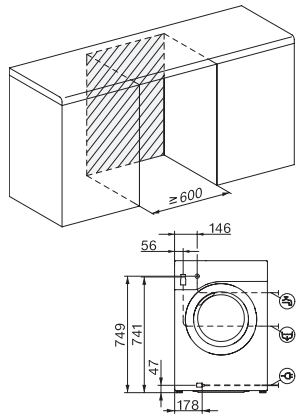

WEA035 WCS Active

Práčka s predným plnením W1:

Pre 1–7 kg bielizne s osvedčenou kvalitou Miele za atraktívnu cenu.

EAN: 4002516331193 / Číslo materiálu: 11507280 / Číslo starého materiálu: 11EA0351CZ

Jemná bielizeň	•
Vlna (ručné pranie)	•
Express 20	•
Tmavé/džínsy	•
Outdoor	•
Impregnácia	•
Len plákanie/škrobenie	•
Odčerpávanie/odstreďovanie	•
ECO 40-60	•
<b>Extra pranie</b>	
Krátky	•
Namáčanie	•
Viac vody	•
Extra plákanie	•
<b>Bezpečnosť</b>	
Systém ochrany proti poškodeniu vodou	Watercontrol-System
Detská poistka	•
PIN kód	•
Optické rozhranie	•
<b>Technické údaje</b>	
Rozmery v mm (šírka)	596
Rozmery v mm (výška)	850
Rozmery v mm (hĺbka)	636
Hĺbka prístroja pri otvorených dverkách v mm	1054
Hmotnosť v kg	80
Celkový príkon v kW	2,10-2,40
Napätie vo V	220-240
Istenie v A	10
Frekvencia v Hz	50
Dĺžka elektrického vedenia v m	2

## WEA035 WCS Active

Práčka s predným plnením W1:

Pre 1–7 kg bielizne s osvedčenou kvalitou Miele za atraktívnu cenu.

W1 installation drawing, slanted facia or straight facia, measures in mm

W1 drawing, slanted facia or straight facia, measures in mm

W1 drawing, slanted facia or straight facia, measures in mm

W1 drawing, slanted facia or straight facia, measures in mm