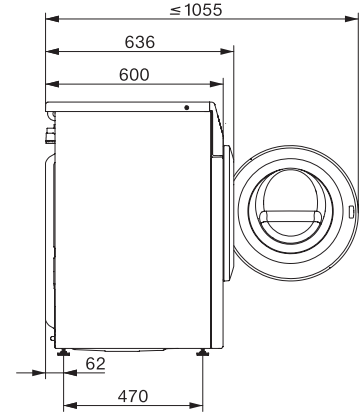

WEA035 WCS Active

Práčka s predným plnením W1:

A | 7 kg | 1400 ot/min | CapDosing | Voštinový bubon | AddLoad

EAN: 4002516331193 / Číslo materiálu: 11507280 / Číslo starého materiálu: 11EA0351CZ

Jemná bielizeň	•
Vlna (ručné pranie)	•
Express 20	•
Tmavé/džínsy	•
Outdoor	•
Impregnácia	•
Len plákanie/škrobenie	•
Odčerpávanie/odstredovanie	•
ECO 40-60	•
Extra pranie	
Krátky	•
Namáčanie	•
Viac vody	•
Extra plákanie	•
Bezpečnosť	
Systém ochrany proti poškodeniu vodou	Watercontrol-System
Detská poistka	•
PIN kód	•
Optické rozhranie	•
Technické údaje	
Rozmery v mm (šírka)	596
Rozmery v mm (výška)	850
Rozmery v mm (hĺbka)	636
Hĺbka prístroja pri otvorených dverkách v mm	1054
Hĺbka prístroja bez dvierok (pre podstavenie) v mm	600
Hmotnosť v kg	80
Celkový príkon v kW	2,10-2,40
Napätie vo V	220-240
Istenie v A	10
Frekvencia v Hz	50
Dĺžka elektrického vedenia v m	2

WEA035 WCS Active

Práčka s predným plnením W1:

A | 7 kg | 1400 ot/min | CapDosing | Voštinový bubon | AddLoad

W1 installation drawing, slanted facia or straight facia, measures in mm

W1 drawing, slanted facia or straight facia, measures in mm

W1 drawing, slanted facia or straight facia, measures in mm

W1 drawing, slanted facia or straight facia, measures in mm