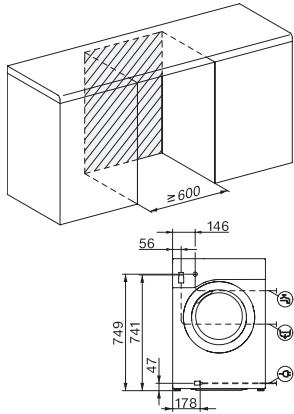

WEA035 WCS Active

Práčka s predným plnením W1:

A | 7 kg | 1400 ot/min | CapDosing | Voštinový bubon | AddLoad

EAN: 4002516331193 / Číslo materiálu: 11507280 / Číslo starého materiálu: 11EA0351CZ

Jemná bielizeň	•
Vlna (ručné pranie)	•
Express 20	•
Tmavé/džínsy	•
Outdoor	•
Impregnácia	•
Len plákanie/škrobenie	•
Odčerpávanie/odstredovanie	•
ECO 40-60	•
Extra pranie	
Krátky	•
Namáčanie	•
Viac vody	•
Extra plákanie	•
Bezpečnosť	
Systém ochrany proti poškodeniu vodou	Watercontrol-System
Detská poistka	•
PIN kód	•
Optické rozhranie	•
Technické údaje	
Rozmery v mm (šírka)	596
Rozmery v mm (výška)	850
Rozmery v mm (hĺbka)	636
Hĺbka prístroja pri otvorených dverkách v mm	1054
Hĺbka prístroja bez dvierok (pre podstavenie) v mm	600
Hmotnosť v kg	80
Celkový príkon v kW	2,10-2,40
Napätie vo V	220-240
Istenie v A	10
Frekvencia v Hz	50
Dĺžka elektrického vedenia v m	2

WEA035 WCS Active

Práčka s predným plnením W1:

A | 7 kg | 1400 ot/min | CapDosing | Voštinový bubon | AddLoad

W1 installation drawing, slanted facia or straight facia, measures in mm

W1 drawing, slanted facia or straight facia, measures in mm

W1 drawing, slanted facia or straight facia, measures in mm

W1 drawing, slanted facia or straight facia, measures in mm