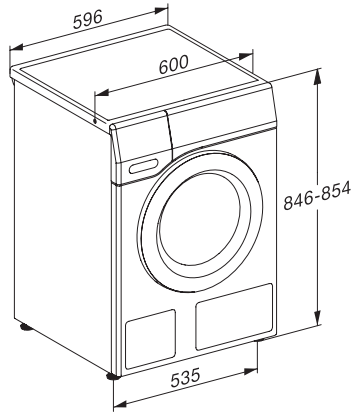

WEA035 WCS Active

Práčka s predným plnením W1:

A | 7 kg | 1400 ot/min | CapDosing | Voštinový bubon | AddLoad

EAN: 4002516331193 / Číslo materiálu: 11507280 / Číslo starého materiálu: 11EA0351CZ

Jemná bielizeň	•
Vlna (ručné pranie)	•
Express 20	•
Tmavé/džínsy	•
Outdoor	•
Impregnácia	•
Len plákanie/škrobenie	•
Odčerpávanie/odstredovanie	•
ECO 40-60	•
Extra pranie	
Krátky	•
Namáčanie	•
Viac vody	•
Extra plákanie	•
Bezpečnosť	
Systém ochrany proti poškodeniu vodou	Watercontrol-System
Detská poistka	•
PIN kód	•
Optické rozhranie	•
Technické údaje	
Rozmery v mm (šírka)	596
Rozmery v mm (výška)	850
Rozmery v mm (hĺbka)	636
Hĺbka prístroja pri otvorených dverkách v mm	1054
Hĺbka prístroja bez dvierok (pre podstavenie) v mm	600
Hmotnosť v kg	80
Celkový príkon v kW	2,10-2,40
Napätie vo V	220-240
Istenie v A	10
Frekvencia v Hz	50
Dĺžka elektrického vedenia v m	2

WEA035 WCS Active

Práčka s predným plnením W1:

A | 7 kg | 1400 ot/min | CapDosing | Voštinový bubon | AddLoad

W1 installation drawing, slanted facia or straight facia, measures in mm

W1 drawing, slanted facia or straight facia, measures in mm

W1 drawing, slanted facia or straight facia, measures in mm

W1 drawing, slanted facia or straight facia, measures in mm