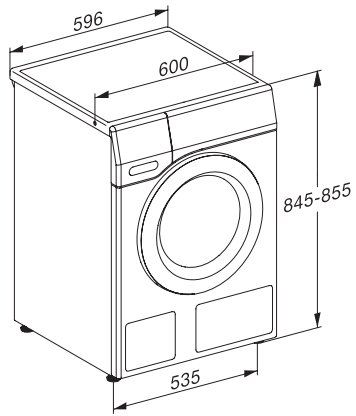

WEA035 WCS Active

Práčka s predným plnením W1:

Pre 1–7 kg bielizne s osvedčenou kvalitou Miele za atraktívnu cenu.

EAN: 4002516331193 / Číslo materiálu: 11507280 / Číslo starého materiálu: 11EA0351CZ

Jemná bielizeň	•
Vlna (ručné pranie)	•
Express 20	•
Tmavé/džínsy	•
Outdoor	•
Impregnácia	•
Len plákanie/škrobenie	•
Odčerpávanie/odstreďovanie	•
ECO 40-60	•
<b>Extra pranie</b>	
Krátky	•
Namáčanie	•
Viac vody	•
Extra plákanie	•
<b>Bezpečnosť</b>	
Systém ochrany proti poškodeniu vodou	Watercontrol-System
Detská poistka	•
PIN kód	•
Optické rozhranie	•
<b>Technické údaje</b>	
Rozmery v mm (šírka)	596
Rozmery v mm (výška)	850
Rozmery v mm (hĺbka)	636
Hĺbka prístroja pri otvorených dverkách v mm	1054
Hmotnosť v kg	80
Celkový príkon v kW	2,10-2,40
Napätie vo V	220-240
Istenie v A	10
Frekvencia v Hz	50
Dĺžka elektrického vedenia v m	2

## WEA035 WCS Active

Práčka s predným plnením W1:

Pre 1–7 kg bielizne s osvedčenou kvalitou Miele za atraktívnu cenu.

W1 installation drawing, slanted facia or straight facia, measures in mm

W1 drawing, slanted facia or straight facia, measures in mm

W1 drawing, slanted facia or straight facia, measures in mm

W1 drawing, slanted facia or straight facia, measures in mm