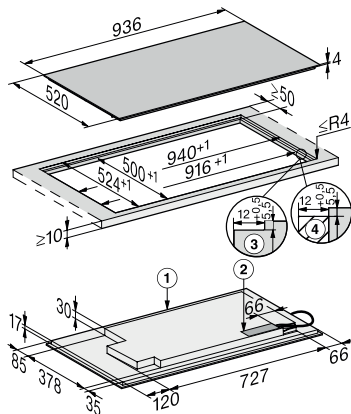

KM7899FL, KM7899-2FL, flush (installation drawing)