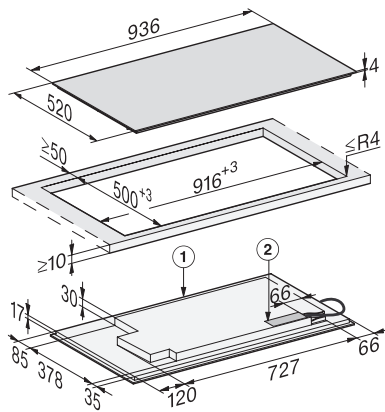

KM 7899 FL

Samostatná indukčná varná doska
s TempControl pre dokonalé výsledky smaženia.

KM7899FL, KM7899-2FL overlying (installation drawing)