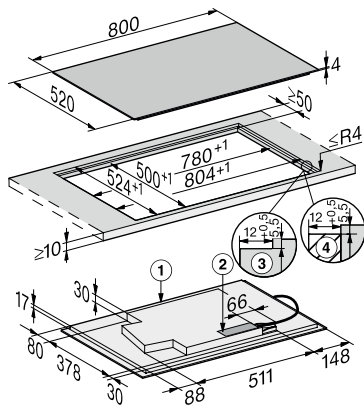

KM 7879 FL

Samostatná indukčná varná doska
s TempControl pre dokonalé výsledky smaženia.

KM7679FL, KM7879FL, KM7679-1FL, flush (Installation drawing)