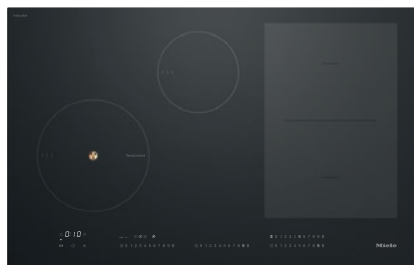

KM 7879 FL

Samostatná indukčná varná doska  
s TempControl pre dokonalé výsledky smaženia.

- Intuitívna rýchla voľba vďaka číselným riadkom – Smart Select White
- 4 varné zóny vrátane 1 zóny PowerFlex a 1 zóny TempControl
- 800 mm mm šírka pre montáž na pracovnú dosku alebo na zapustenie
- Najkratší čas uvedenia do varu – TwinBooster
- Komunikácia s odsávačom – automatická funkcia Con@ctivity

EAN: 4002516339472 / Číslo materiálu: 11506350 / Číslo starého materiálu: 26787970D

<b>Spôsob ohrevu</b>	
Spôsob ohrevu	Indukcia
<b>Vyhotovenie</b>	
Samostatne bez sporáka	•
<b>Dizajn</b>	
Elegantný sklokeramický povrch	•
Montáž bez rámu na zapustenie	•
Farba sklokeramiky	Grafitová čierna
Montáž položením na pracovnú dosku	•
<b>Vybavenie varných zón</b>	
Počet varných zón	4
Počet varných priestorov	1
Maximálny počet kuchynského riadu	4
<b>Varné zóny PowerFlex</b>	
Počet	2
Druh	Varná zóna PowerFlex
Priemer v mm	Ø 150 – 230
Výkon vo W	2100
Booster vo W	3000
TwinBooster vo W	3650
<b>1. varná zóna/varný priestor</b>	
Pozícia	vpredu vľavo
Druh	Varná zóna TempControl
Velkosť v mm	Ø 160-230
Max. výkon s funkciou Booster vo W	3000
Max. výkon vo W	2300
Max. výkon s funkciou TwinBooster vo W	3650
<b>2. varná zóna/varný priestor</b>	
Pozícia	vzadu v strede
Druh	Varná zóna Vario
Velkosť v mm	Ø 100-160
Max. výkon s funkciou Booster vo W	1700
Max. výkon vo W	1400
Max. výkon s funkciou TwinBooster vo W	2200
<b>3. varná zóna/varný priestor</b>	
Pozícia	vpravo
Druh	Zóna varenia PowerFlex
Velkosť v mm	230x390
Max. výkon s funkciou Booster vo W	4800
Max. výkon vo W	3400
Max. výkon s funkciou TwinBooster vo W	7300
<b>Komfort pri obsluhu</b>	
Miele@home	•
Ovládanie senzorovými tlačidlami	SmartSelect White
Automatická funkcia Con@ctivity	•
Rozpoznanie prítomnosti a veľkosti hrnca	•
Farba displeja	Biela
Automatika privedenia do varu	•
Udržiavanie teploty	•
Funkcia Stop&Go	•