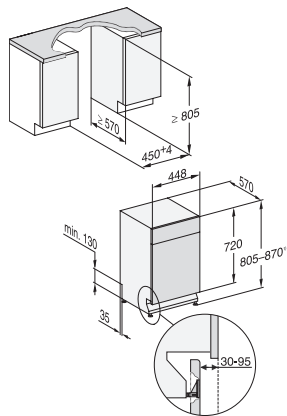

G 5430 SCi SL Active

Zabudovateľná umývačka riadu 45 cm

v osvedčenej kvalite Miele za výhodnú uvádzaciu cenu.

EAN: 4002516307570 / Číslo materiálu: 11479870 / Číslo starého materiálu: 21543057OE1

Bezpečnosť	
Systém Waterproof	•
Detská poistka	•
Technické údaje	
Šírka výklenku minimálne v mm	450
Šírka výklenku maximálne v mm	450
Výška výklenku minimálne v mm	805
Výška výklenku maximálne v mm	870
Hĺbka výklenku v mm	570
Šírka prístroja v mm	448
Výška prístroja v mm	805
Hĺbka prístroja v mm	570
Hĺbka prístroja pri otvorených dverkách v cm	116,5
Hmotnosť netto v kg	41,4
Celkový príkon v kW	2,00
Napätie vo V	230
Istenie v A	10
Počet fáz	1
Elektrická frekvencia, štandardná	50
Dĺžka privodovej hadice vody v cm	1,50
Dĺžka odtokovej hadice vody v cm	1,50
Dĺžka elektrického vedenia v m	1,70
Min. hmotnosť čelných dverok v kg	2,0
Max. hmotnosť čelných dverok v kg	8,0

G 5430 SCi SL Active
Zabudovateľná umývačka riadu 45 cm
v osvedčenej kvalite Miele za výhodnú uvádzaciu cenu.

G7000, integrated dishwasher, 45cm (installation drawing)