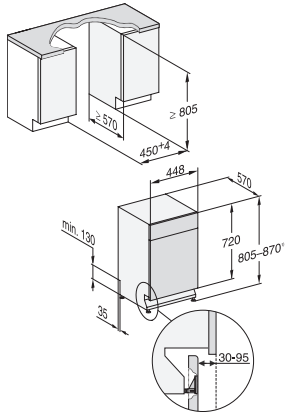

G 5430 SCi SL Active

Zabudovateľná umývačka riadu 45 cm

v osvedčenej kvalite Miele za výhodnú uvádzaciu cenu.

EAN: 4002516307563 / Číslo materiálu: 11479860 / Číslo starého materiálu: 21543056OE1

Bezpečnosť	
System Waterproof	•
Detská poistka	•
Technické údaje	
Šírka výklenku minimálne v mm	450
Šírka výklenku maximálne v mm	450
Výška výklenku minimálne v mm	805
Výška výklenku maximálne v mm	870
Hĺbka výklenku v mm	570
Šírka prístroja v mm	448
Výška prístroja v mm	805
Hĺbka prístroja v mm	570
Hĺbka prístroja pri otvorených dverkách v cm	116,5
Hmotnosť netto v kg	40,6
Celkový príkon v kW	2,00
Napätie vo V	230
Istenie v A	10
Počet fáz	1
Elektrická frekvencia, štandardná	50
Dĺžka prívodovej hadice vody v cm	1,50
Dĺžka odtokovej hadice vody v cm	1,50
Dĺžka elektrického vedenia v m	1,70
Min. hmotnosť čelných dverok v kg	2,0
Max. hmotnosť čelných dverok v kg	8,0
Dodávané príslušenstvo	
1 x balenie UltraTabs (20 kusov)	•
Voucher 1 x balenie UltraTabs (20 kusov) alebo 9 balení za špeciálnu cenu	•

G 5430 SCi SL Active
Zabudovateľná umývačka riadu 45 cm
v osvedčenej kvalite Miele za výhodnú uvádzaciu cenu.

G7000, integrated dishwasher, 45cm (installation drawing)