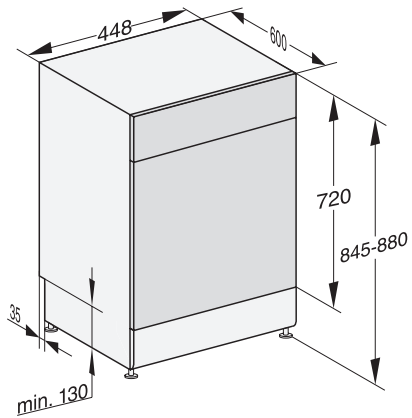

## G 5430 SC SL Active

Volne stojaca umývačka riadu 45 cm

v osvedčenej kvalite Miele za výhodnú uvádzaciu cenu.

EAN: 4002516307556 / Číslo materiálu: 11479840 / Číslo starého materiálu: 21543016OE1

Bezpečnosť	
Systém Waterproof	•
Detská poistka	•
Technické údaje	
Šírka výklenku minimálne v mm	450
Šírka výklenku maximálne v mm	450
Výška výklenku minimálne v mm	845
Výška výklenku maximálne v mm	880
Hĺbka výklenku v mm	600
Šírka prístroja v mm	448
Výška prístroja v mm	845
Hĺbka prístroja v mm	600
Hĺbka prístroja pri otvorených dverkách v cm	119,5
Hmotnosť netto v kg	47,6
Celkový príkon v kW	2,00
Napätie vo V	230
Istenie v A	10
Počet fáz	1
Elektrická frekvencia, štandardná	50
Dĺžka privodovej hadice vody v cm	1,50
Dĺžka odtokovej hadice vody v cm	1,50
Dĺžka elektrického vedenia v m	1,70

G 5430 SC SL Active

Volne stojaca umývačka riadu 45 cm

v osvedčenej kvalite Miele za výhodnú uvádzaciu cenu.

G7000, free standing dishwasher, 45cm (installation drawing)