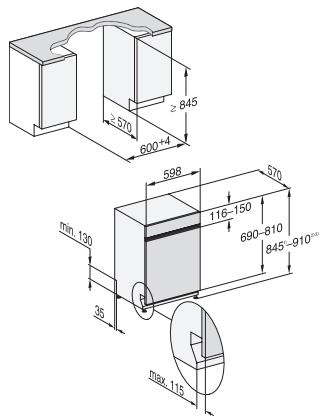

G 5215 SCi XXL Active Plus
Zabudovateľné umývačky riadu XXL
pre optimálne výsledky sušenia vďaka systému sušenia AutoOpen.

G7000, integrated dishwasher, XXL, 60cm (installation drawing)