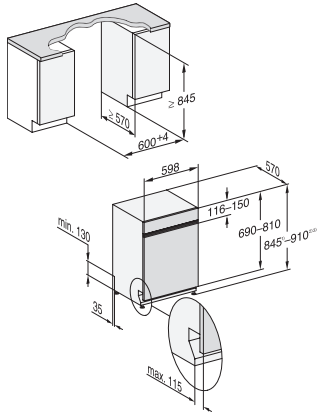

G 5215 SCi XXL Active Plus
Zabudovateľná umývačka riadu XXL
pre optimálne výsledky sušenia vďaka systému sušenia AutoOpen.

G7000, integrated dishwasher, XXL, 60cm (installation drawing)