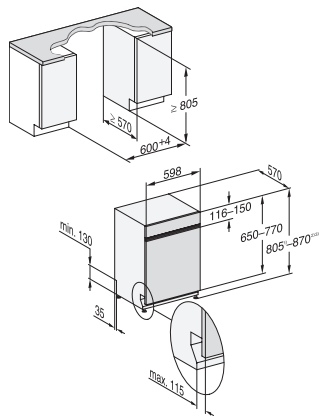

G 5210 SCi Active Plus
Zabudovateľná umývačka riadu
pre optimálne výsledky sušenia vďaka systému sušenia AutoOpen.

G7000, integrated dishwasher, 60cm (installation drawing)