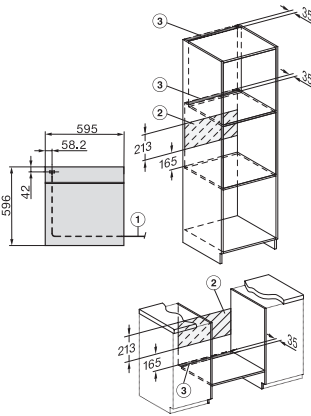

H226x-1B/BP/E/EP/I/IP, H2760B/BP, H28x0B/BP, H7x6xB/BP/BPX, installation drawings, GB, AUS