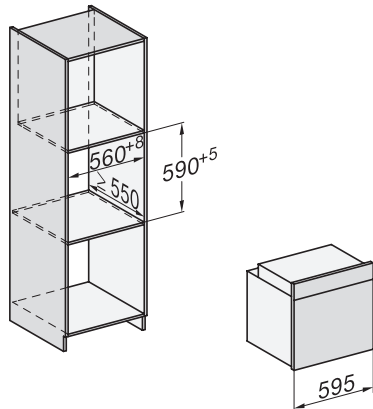

H226x-1B/BP/E/EP/I/IP, H2760B/BP, H28x0B/BP, H7x6xB/BP/BPX, installation drawings