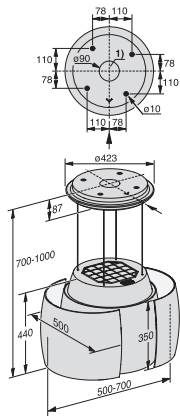

DA 7378 D Aura 4.0 Ambient

Ostrovný odsávač pár

výlučne s inteligentným ovládaním cez Con@ctivity 3.0 a aplikáciu Miele@mobile.

DA 7378 D – (installation drawings)