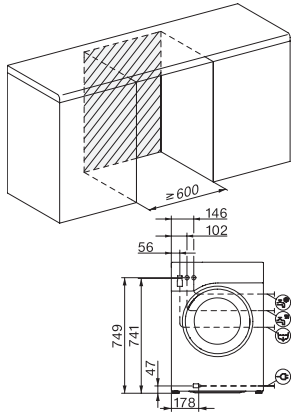

WWD320 WCS PWash&8kg

Práčka s predným plnením W1:

A | 8 kg | 1400 ot/min | QuickPowerWash | Predžehlenie | CapDosing

EAN: 4002516259879 / Číslo materiálu: 11363390 / Číslo starého materiálu: 11WD3201CZ

Express 20	•
Impregnácia	•
Bavlna so šípkou	•
Len plákanie/škrobenie	•
Odčerpávanie/odstreďovanie	•
ECO 40-60	•
Extra pranie	
Krátky	•
Predpranie	•
Viac vody	•
Extra plákanie	•
Predžehlenie s parou	•
Bzučiak	•
Kvalita	
Protizávažia zo sivej liatiny	•
Bezpečnosť	
Systém ochrany proti poškodeniu vodou	Watercontrol-System
Detská poistka	•
PIN kód	•
Optické rozhranie	•
Technické údaje	
Rozmery v mm (šírka)	596
Rozmery v mm (výška)	850
Rozmery v mm (hĺbka)	643
Hĺbka prístroja pri otvorených dverkách v mm	1077
Hmotnosť v kg	93
Celkový príkon v kW	2,10-2,40
Napätie vo V	220-240
Istenie v A	10
Frekvencia v Hz	50
Dĺžka elektrického vedenia v m	2

WWD320 WCS PWash&8kg

Práčka s predným plnením W1:

A | 8 kg | 1400 ot/min | QuickPowerWash | Predžehlenie | CapDosing

W1 drawing, facia 5 degree, measures in mm

W1 drawing, facia 5 degree, measures in mm

W1 drawing, facia 5 degree, measures in mm

W1 drawing, facia 5 degree, measures in mm