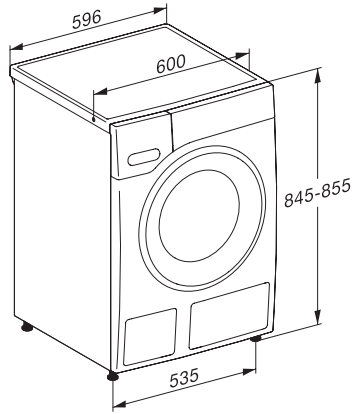

WWD320 WCS PWash&8kg

Práčka s predným plnením W1:

A | 8 kg | 1400 ot/min | QuickPowerWash | Predžehlenie | CapDosing

EAN: 4002516259879 / Číslo materiálu: 11363390 / Číslo starého materiálu: 11WD3201CZ

Express 20	•
Impregnácia	•
Bavlna so šípkou	•
Len plákanie/škrobenie	•
Odčerpávanie/odstreďovanie	•
ECO 40-60	•
Extra pranie	
Krátky	•
Predpranie	•
Viac vody	•
Extra plákanie	•
Predžehlenie s parou	•
Bzučiak	•
Kvalita	
Protizávažia zo sivej liatiny	•
Bezpečnosť	
Systém ochrany proti poškodeniu vodou	Watercontrol-System
Detská poistka	•
PIN kód	•
Optické rozhranie	•
Technické údaje	
Rozmery v mm (šírka)	596
Rozmery v mm (výška)	850
Rozmery v mm (hĺbka)	643
Hĺbka prístroja pri otvorených dverkách v mm	1077
Hmotnosť v kg	93
Celkový príkon v kW	2,10-2,40
Napätie vo V	220-240
Istenie v A	10
Frekvencia v Hz	50
Dĺžka elektrického vedenia v m	2

WWD320 WCS PWash&8kg

Práčka s predným plnením W1:

A | 8 kg | 1400 ot/min | QuickPowerWash | Predžehlenie | CapDosing

W1 drawing, facia 5 degree, measures in mm

W1 drawing, facia 5 degree, measures in mm

W1 drawing, facia 5 degree, measures in mm

W1 drawing, facia 5 degree, measures in mm