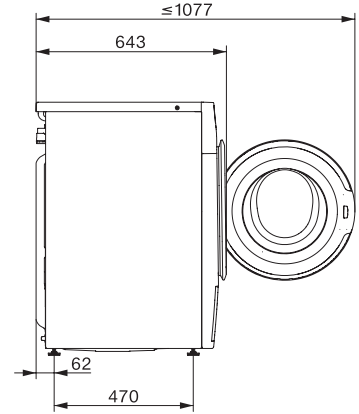

WWD320 WCS PWash&8kg

Práčka s predným plnením W1:

A | 8 kg | 1400 ot/min | QuickPowerWash | Predžehlenie | CapDosing

EAN: 4002516259879 / Číslo materiálu: 11363390 / Číslo starého materiálu: 11WD3201CZ

Express 20	•
Impregnácia	•
Bavlna so šípkou	•
Len plákanie/škrobenie	•
Odčerpávanie/odstreďovanie	•
ECO 40-60	•
Extra pranie	
Krátky	•
Predpranie	•
Viac vody	•
Extra plákanie	•
Predžehlenie s parou	•
Bzučiak	•
Kvalita	
Protizávažia zo sivej liatiny	•
Bezpečnosť	
Systém ochrany proti poškodeniu vodou	Watercontrol-System
Detská poistka	•
PIN kód	•
Optické rozhranie	•
Technické údaje	
Rozmery v mm (šírka)	596
Rozmery v mm (výška)	850
Rozmery v mm (hĺbka)	643
Hĺbka prístroja pri otvorených dverkách v mm	1077
Hmotnosť v kg	93
Celkový príkon v kW	2,10-2,40
Napätie vo V	220-240
Istenie v A	10
Frekvencia v Hz	50
Dĺžka elektrického vedenia v m	2

WWD320 WCS PWash&8kg

Práčka s predným plnením W1:

A | 8 kg | 1400 ot/min | QuickPowerWash | Predžehlenie | CapDosing

W1 drawing, facia 5 degree, measures in mm

W1 drawing, facia 5 degree, measures in mm

W1 drawing, facia 5 degree, measures in mm

W1 drawing, facia 5 degree, measures in mm