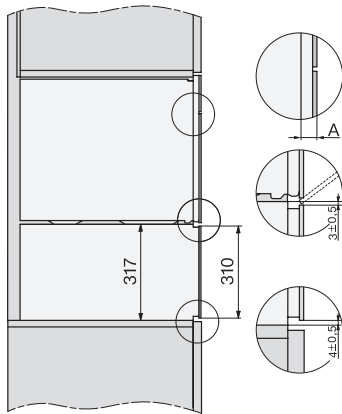

ESW 7030

Nahrievač Gourmet bez rukoväti s výškou 32 cm pre 90 cm vysoký výklenok na nahrievanie riadu, zachovanie teploty jedla a prípravu pri nízkej teplote.

EAN: 4002516223658 / Číslo materiálu: 11284560 / Číslo starého materiálu: 30703030D

Dodávané príslušenstvo	
Protišmyková podložka	1
Odkladací rošt na zvýšenie odkladacej plochy	1

ESW 7030

Nahrievač Gourmet bez rukoväti s výškou 32 cm pre 90 cm vysoký výklenok na nahrievanie riadu, zachovanie teploty jedla a prípravu pri nízkej teplote.

ESW7030, installation drawings

ESW7030, installation drawings

ESW7030 installation drawings

ESW7030, installation drawings