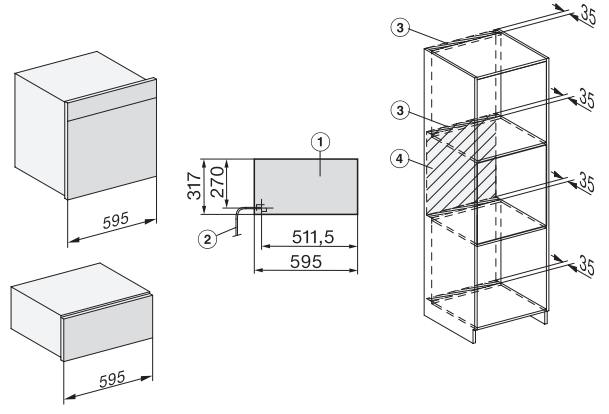

ESW7030 installation drawings