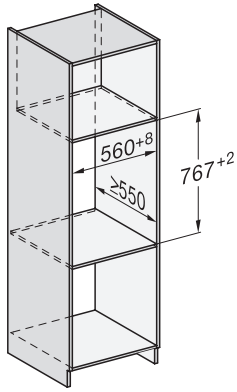

ESW 7030

Nahrievač Gourmet bez rukoväti s výškou 32 cm pre 90 cm vysoký výklenok na nahrievanie riadu, zachovanie teploty jedla a prípravu pri nízkej teplote.

EAN: 4002516223658 / Číslo materiálu: 11284560 / Číslo starého materiálu: 30703030D

Dodávané príslušenstvo	
Protišmyková podložka	1
Odkladací rošt na zvýšenie odkladacej plochy	1

ESW 7030

Nahrievač Gourmet bez rukoväti s výškou 32 cm pre 90 cm vysoký výklenok na nahrievanie riadu, zachovanie teploty jedla a prípravu pri nízkej teplote.