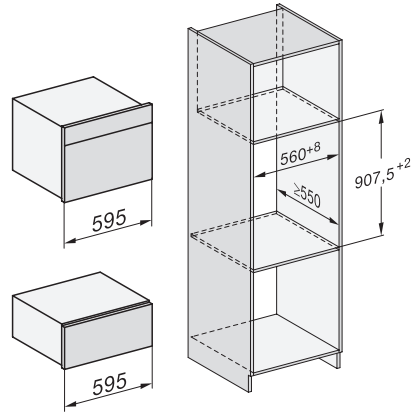

ESW7030, installation drawings