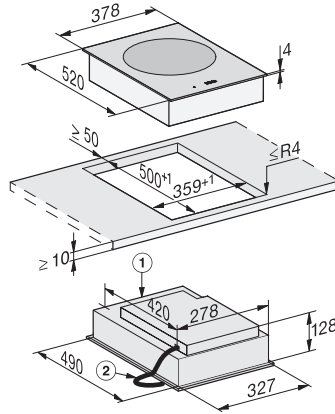

CS7641FL, on-set (Installation drawing)