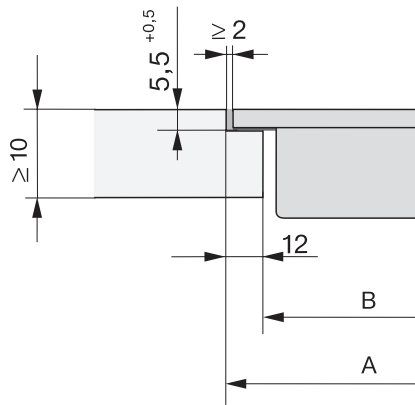

EAN: 4002516230267 / Číslo materiálu: 11280000 / Číslo starého materiálu: 27764150D

<b>Spôsob ohrevu</b>	
Spôsob ohrevu	Indukcia
<b>Dizajn</b>	
Montáž bez rámu na zapustenie	•
Farba sklokeramiky	Čierna
Montáž položením na pracovnú dosku	•
<b>Vybavenie varných zón</b>	
Počet varných zón	1
<b>1. varná zóna/varný priestor</b>	
Pozícia	v strede
Druh	Priehľbina na wok
Veľkosť v mm	Ø 300
Max. výkon s funkciou Booster vo W	3000
Max. výkon vo W	2500
<b>Komfort pri obsluhu</b>	
Ovládanie senzorovými tlačidlami	SmartSelect
Rozpoznanie prítomnosti a veľkosti hrnca	•
Farba displeja	Žltá
<b>Bezpečnosť</b>	
Ochrana proti prehriatiu	•
Indikácia zostatkového tepla	•
<b>Technické údaje</b>	
Rozmery (v x š x h) v mm	133 x 378 x 520
Rozmery v mm (šírka)	378
Rozmery v mm (výška)	133
Rozmery v mm (hĺbka)	520
Rozmery výrezu vnútri (š x h) pri inštalácii bez rámu na zapustenie v mm	358/382 x 500/524
Rozmery výrezu v mm (šírka) pri prístroji s položením na pracovnú dosku	358 mm
Rozmery výrezu v mm (hĺbka) pri prístroji s položením na pracovnú dosku	500 mm
Montážna výška s pripojovacou skrinkou v mm	129
Vnútorň rozmer výrezu v mm (šírka) pri zabudovaní bez rámu na zapustenie	358
Vnútorň rozmer výrezu v mm (hĺbka) pri zabudovaní bez rámu na zapustenie	500
Hmotnosť v kg	12
Vonkajší rozmer výrezu v mm (šírka) pri zabudovaní bez rámu na zapustenie	382
Vonkajší rozmer výrezu v mm (hĺbka) pri zabudovaní bez rámu na zapustenie	524
Celkový príkon v kW	3,00
Dĺžka elektrického vedenia v m	1,5
Napätie vo V	220-240
Frekvencia v Hz	50-60
<b>Dodávané príslušenstvo</b>	
Pripojovací kábel	Áno
Panvica wok bez povrchovej úpravy	•

CS 7641 FL  
 Prvok SmartLine  
 s indukčne ohrievanou priehľbinou na wok

CS7641FL, flush (\*Fußnote) (Installation drawing)

CS7641FL, on-set (Installation drawing)

CS 7000 FL, flush (Installation drawing)

CS 7000 FL, flush (Installation drawing)