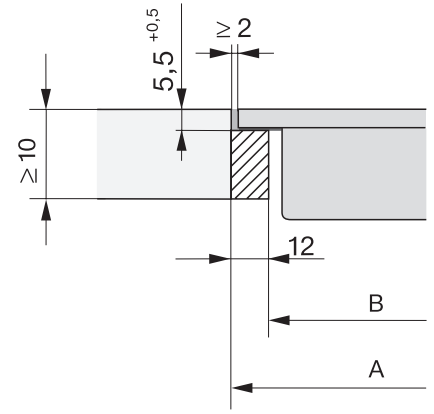

EAN: 4002516230267 / Číslo materiálu: 11280000 / Číslo starého materiálu: 27764150D

<b>Spôsob ohrevu</b>	
Spôsob ohrevu	Indukcia
<b>Dizajn</b>	
Montáž bez rámu na zapustenie	•
Farba sklokeramiky	Čierna
Montáž položením na pracovnú dosku	•
<b>Vybavenie varných zón</b>	
Počet varných zón	1
<b>1. varná zóna/varný priestor</b>	
Pozícia	v strede
Druh	Priehľbina na wok
Veľkosť v mm	Ø 300
Max. výkon s funkciou Booster vo W	3000
Max. výkon vo W	2500
<b>Komfort pri obsluhu</b>	
Ovládanie senzorovými tlačidlami	SmartSelect
Rozpoznanie prítomnosti a veľkosti hrnca	•
Farba displeja	Žltá
<b>Bezpečnosť</b>	
Ochrana proti prehriatiu	•
Indikácia zostatkového tepla	•
<b>Technické údaje</b>	
Rozmery (v x š x h) v mm	133 x 378 x 520
Rozmery v mm (šírka)	378
Rozmery v mm (výška)	133
Rozmery v mm (hĺbka)	520
Rozmery výrezu vnútri (š x h) pri inštalácii bez rámu na zapustenie v mm	358/382 x 500/524
Rozmery výrezu v mm (šírka) pri prístroji s položením na pracovnú dosku	358 mm
Rozmery výrezu v mm (hĺbka) pri prístroji s položením na pracovnú dosku	500 mm
Montážna výška s pripojovacou skrinkou v mm	129
Vnútorň rozmer výrezu v mm (šírka) pri zabudovaní bez rámu na zapustenie	358
Vnútorň rozmer výrezu v mm (hĺbka) pri zabudovaní bez rámu na zapustenie	500
Hmotnosť v kg	12
Vonkajší rozmer výrezu v mm (šírka) pri zabudovaní bez rámu na zapustenie	382
Vonkajší rozmer výrezu v mm (hĺbka) pri zabudovaní bez rámu na zapustenie	524
Celkový príkon v kW	3,00
Dĺžka elektrického vedenia v m	1,5
Napätie vo V	220-240
Frekvencia v Hz	50-60
<b>Dodávané príslušenstvo</b>	
Pripojovací kábel	Áno
Panvica wok bez povrchovej úpravy	•

CS 7641 FL  
 Prvok SmartLine  
 s indukčne ohrievanou priehľbinou na wok

CS7641FL, flush (\*Fußnote) (Installation drawing)

CS7641FL, on-set (Installation drawing)

CS 7000 FL, flush (Installation drawing)

CS 7000 FL, flush (Installation drawing)