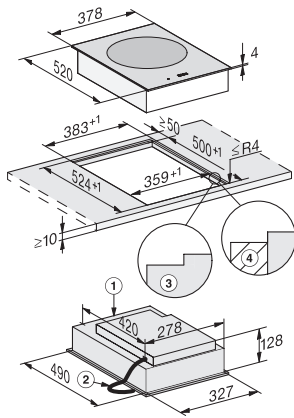

CS 7641 FL
Prvok SmartLine
s indukčne ohrievanou priehľbinou na wok

CS7641FL, flush (*Fußnote) (Installation drawing)