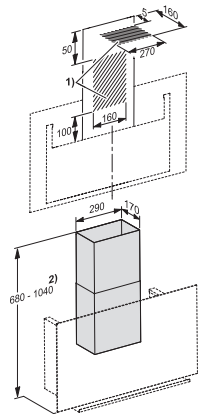

DADC 9000

Komín z ušľachtilej ocele
pre alternatívne odvádzanie vzduchu nahor

DADC9000 (Installation drawings)