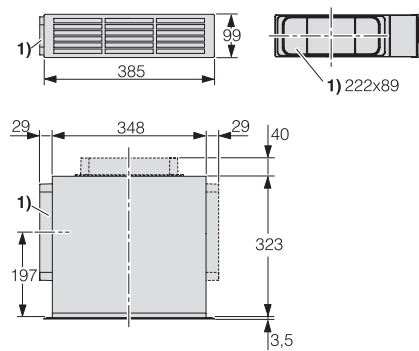

DUU 1000-2

Súprava na prestavbu na cirkuláciu pre CSDA 10x0/CSDA 7xxx FL/KMDA

Pre riadenú cirkulačnú prevádzku vrátane pachového filtra s funkciou regenerácie

DUU1000-2, DUU1500 (installation drawing)