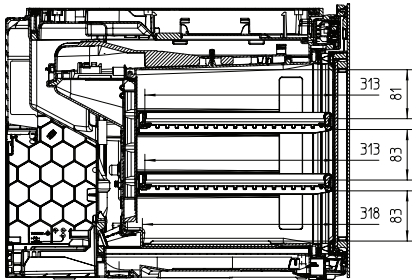

KWT 7112 iG

Zabudovateľná vinotéka

s FlexiFrame Plus a Push2open pre najnáročnejších milovníkov vína.

EAN: 4002516150923 / Číslo materiálu: 11186580 / Číslo starého materiálu: 36711201EU1

Celkový úžitkový objem v l	47
Miesto pre uloženie niekoľkých 0,75 l fliaš Bordeaux	18 fliaš
Doba skladovania pri poruche v h	0
Trieda emisie hluku prenášaného vzduchom (A – D)	B
Emisie hluku prenášaného vzduchom v dB(A) re1pW	32
Príkon v miliampéroch (mA)	500
Napätie vo V	220-240
Istenie v A	10
Počet fáz	1
Frekvencia v Hz	50
Dĺžka elektrického vedenia v m	2,2
<b>Dodávané príslušenstvo</b>	
Filter Active AirClean	•

## KWT 7112 iG

Zabudovateľná vinotéka

s FlexiFrame Plus a Push2open pre najnáročnejších milovníkov vína.

KWT7112 iG, \*Footnote (Sketch)

KWT7112 iG (Sketch)

KWT7112 iG, \*Footnote (Sketch)

KWT7112iG, KWT6112iG, Interior dimensions (Installation drawings)