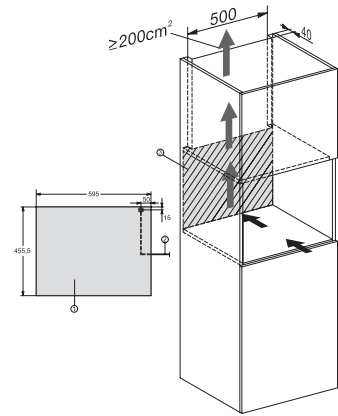

KWT 7112 iG

Zabudovateľná vinotéka

s FlexiFrame Plus a Push2open pre najnáročnejších milovníkov vína.

EAN: 4002516150923 / Číslo materiálu: 11186580 / Číslo starého materiálu: 36711201EU1

Celkový úžitkový objem v l	47
Miesto pre uloženie niekoľkých 0,75 l fliaš Bordeaux	18 fliaš
Doba skladovania pri poruche v h	0
Trieda emisie hluku prenášaného vzduchom (A – D)	B
Emisie hluku prenášaného vzduchom v dB(A) re1pW	32
Príkon v miliampéroch (mA)	500
Napätie vo V	220-240
Istenie v A	10
Počet fáz	1
Frekvencia v Hz	50
Dĺžka elektrického vedenia v m	2,2
<b>Dodávané príslušenstvo</b>	
Filter Active AirClean	•

## KWT 7112 iG

Zabudovateľná vinotéka

s FlexiFrame Plus a Push2open pre najnáročnejších milovníkov vína.

KWT7112 iG, \*Footnote (Sketch)

KWT7112 iG (Sketch)

KWT7112 iG, \*Footnote (Sketch)

KWT7112iG, KWT6112iG, Interior dimensions (Installation drawings)