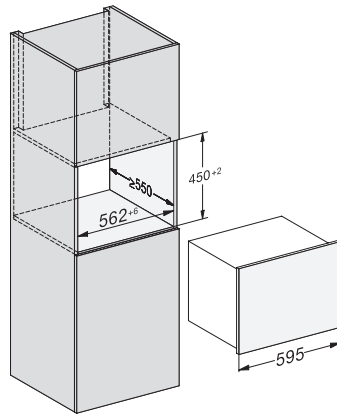

KWT 7112 iG

Zabudovateľná vinotéka

s FlexiFrame Plus a Push2open pre najnáročnejších milovníkov vína.

EAN: 4002516150923 / Číslo materiálu: 11186580 / Číslo starého materiálu: 36711201EU1

Celkový úžitkový objem v l	47
Miesto pre uloženie niekoľkých 0,75 l fliaš Bordeaux	18 fliaš
Doba skladovania pri poruche v h	0
Trieda emisie hluku prenášaného vzduchom (A – D)	B
Emisie hluku prenášaného vzduchom v dB(A) re1pW	32
Príkon v miliampéroch (mA)	500
Napätie vo V	220-240
Istenie v A	10
Počet fáz	1
Frekvencia v Hz	50
Dĺžka elektrického vedenia v m	2,2
<b>Dodávané príslušenstvo</b>	
Filter Active AirClean	•

## KWT 7112 iG

Zabudovateľná vinotéka

s FlexiFrame Plus a Push2open pre najnáročnejších milovníkov vína.

KWT7112 iG, \*Footnote (Sketch)

KWT7112 iG (Sketch)

KWT7112 iG, \*Footnote (Sketch)

KWT7112iG, KWT6112iG, Interior dimensions (Installation drawings)