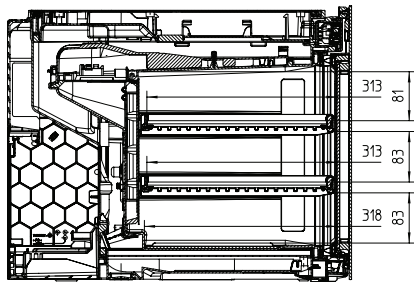

KWT 7112 iG

Zabudovateľná vinotéka

s FlexiFrame Plus a Push2open pre najnáročnejších milovníkov vína.

EAN: 4002516150916 / Číslo materiálu: 11186570 / Číslo starého materiálu: 36711202EU1

Celkový užitočný objem v l	47
Miesto pre uloženie niekoľkých 0,75 l fliaš Bordeaux	18 fliaš
Doba skladovania pri poruche v h	0
Trieda emisie hluku prenášaného vzduchom (A – D)	B
Emisie hluku prenášaného vzduchom v dB(A) re1pW	32
Príkon v miliampéroch (mA)	500
Napätie vo V	220-240
Istenie v A	10
Počet fáz	1
Frekvencia v Hz	50
Dĺžka elektrického vedenia v m	2,2
<b>Dodávané príslušenstvo</b>	
Filter Active AirClean	•

## KWT 7112 iG

Zabudovateľná vinotéka

s FlexiFrame Plus a Push2open pre najnáročnejších milovníkov vína.

KWT7112 iG, \*Footnote (Sketch)

KWT7112 iG (Sketch)

KWT7112 iG, \*Footnote (Sketch)

KWT7112iG, KWT6112iG, Interior dimensions (Installation drawings)