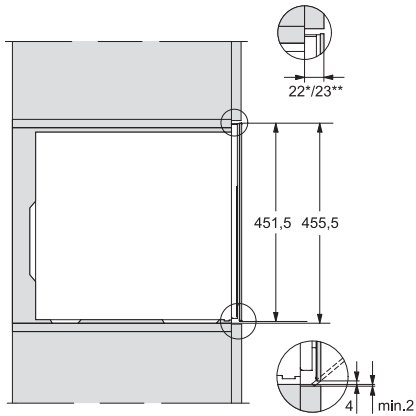

KWT 7112 iG

Zabudovateľná vinotéka

s FlexiFrame Plus a Push2open pre najnáročnejších milovníkov vína.

EAN: 4002516150916 / Číslo materiálu: 11186570 / Číslo starého materiálu: 36711202EU1

Miesto pre uloženie niekoľkých 0,75 l fliaš Bordeaux	18 fliaš
Doba skladovania pri poruche v h	0
Trieda emisie hluku prenášaného vzduchom (A – D)	B
Emisie hluku prenášaného vzduchom v dB(A) re1pW	32
Príkon v miliampéroch (mA)	500
Napätie vo V	220-240
Istenie v A	10
Počet fáz	1
Frekvencia v Hz	50
Dĺžka elektrického vedenia v m	2,2
<b>Dodávané príslušenstvo</b>	
Filter Active AirClean	•

## KWT 7112 iG

Zabudovateľná vinotéka

s FlexiFrame Plus a Push2open pre najnáročnejších milovníkov vína.

KWT7112 iG, \*Footnote (Sketch)

KWT7112 iG (Sketch)

KWT7112 iG, \*Footnote (Sketch)

KWT7112iG, KWT6112iG, Interior dimensions (Installation drawings)