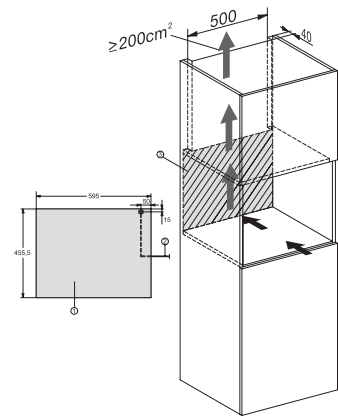

KWT 7112 iG

Zabudovateľná vinotéka

s FlexiFrame Plus a Push2open pre najnáročnejších milovníkov vína.

EAN: 4002516150916 / Číslo materiálu: 11186570 / Číslo starého materiálu: 36711202EU1

Celkový užitočný objem v l	47
Miesto pre uloženie niekoľkých 0,75 l fliaš Bordeaux	18 fliaš
Doba skladovania pri poruche v h	0
Trieda emisie hluku prenášaného vzduchom (A – D)	B
Emisie hluku prenášaného vzduchom v dB(A) re1pW	32
Príkon v miliampéroch (mA)	500
Napätie vo V	220-240
Istenie v A	10
Počet fáz	1
Frekvencia v Hz	50
Dĺžka elektrického vedenia v m	2,2
<b>Dodávané príslušenstvo</b>	
Filter Active AirClean	•

## KWT 7112 iG

Zabudovateľná vinotéka

s FlexiFrame Plus a Push2open pre najnáročnejších milovníkov vína.

KWT7112 iG, \*Footnote (Sketch)

KWT7112 iG (Sketch)

KWT7112 iG, \*Footnote (Sketch)

KWT7112iG, KWT6112iG, Interior dimensions (Installation drawings)