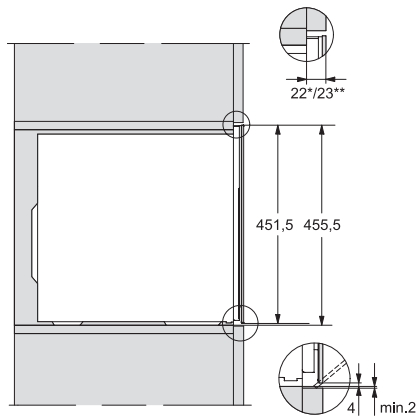

KWT 7112 iG

Zabudovateľná vinotéka

s FlexiFrame Plus a Push2open pre najnáročnejších milovníkov vína.

EAN: 4002516150916 / Číslo materiálu: 11186570 / Číslo starého materiálu: 36711202EU1

Celkový užitočný objem v l	47
Miesto pre uloženie niekoľkých 0,75 l fliaš Bordeaux	18 fliaš
Doba skladovania pri poruche v h	0
Trieda emisie hluku prenášaného vzduchom (A – D)	B
Emisie hluku prenášaného vzduchom v dB(A) re1pW	32
Príkon v miliampéroch (mA)	500
Napätie vo V	220-240
Istenie v A	10
Počet fáz	1
Frekvencia v Hz	50
Dĺžka elektrického vedenia v m	2,2
<b>Dodávané príslušenstvo</b>	
Filter Active AirClean	•

## KWT 7112 iG

Zabudovateľná vinotéka

s FlexiFrame Plus a Push2open pre najnáročnejších milovníkov vína.

KWT7112 iG, \*Footnote (Sketch)

KWT7112 iG (Sketch)

KWT7112 iG, \*Footnote (Sketch)

KWT7112iG, KWT6112iG, Interior dimensions (Installation drawings)