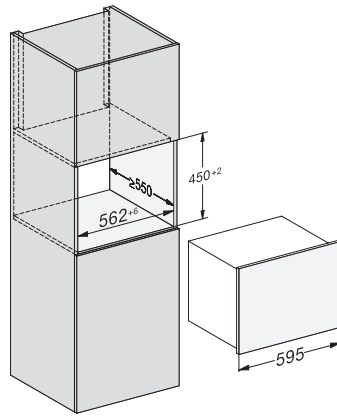

KWT 7112 iG

Zabudovateľná vinotéka

s FlexiFrame Plus a Push2open pre najnáročnejších milovníkov vína.

EAN: 4002516150916 / Číslo materiálu: 11186570 / Číslo starého materiálu: 36711202EU1

Miesto pre uloženie niekoľkých 0,75 l fliaš Bordeaux	18 fliaš
Doba skladovania pri poruche v h	0
Trieda emisie hluku prenášaného vzduchom (A – D)	B
Emisie hluku prenášaného vzduchom v dB(A) re1pW	32
Príkon v miliampéroch (mA)	500
Napätie vo V	220-240
Istenie v A	10
Počet fáz	1
Frekvencia v Hz	50
Dĺžka elektrického vedenia v m	2,2
<b>Dodávané príslušenstvo</b>	
Filter Active AirClean	•

## KWT 7112 iG

Zabudovateľná vinotéka

s FlexiFrame Plus a Push2open pre najnáročnejších milovníkov vína.

KWT7112 iG, \*Footnote (Sketch)

KWT7112 iG (Sketch)

KWT7112 iG, \*Footnote (Sketch)

KWT7112iG, KWT6112iG, Interior dimensions (Installation drawings)