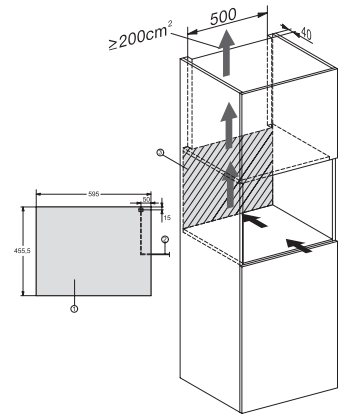

## KWT 7112 iG

Zabudovateľná vinotéka

s FlexiFrame Plus a Push2open pre najnáročnejších milovníkov vína.

KWT7112 iG, \*Footnote (Sketch)

KWT7112 iG (Sketch)

KWT7112 iG, \*Footnote (Sketch)

KWT7112iG, KWT6112iG, Interior dimensions (Installation drawings)