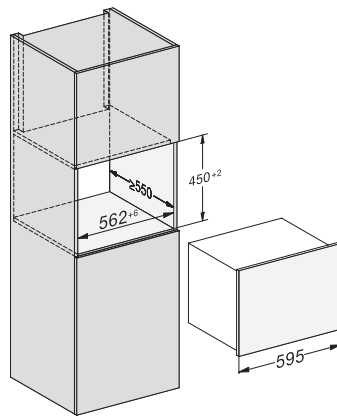

KWT 7112 iG

Zabudovateľná vinotéka

s FlexiFrame Plus a Push2open pre najnáročnejších milovníkov vína.

EAN: 4002516150916 / Číslo materiálu: 11186570 / Číslo starého materiálu: 36711202EU1

Celkový užitočný objem v l	47
Miesto pre uloženie niekoľkých 0,75 l fliaš Bordeaux	18 fliaš
Doba skladovania pri poruche v h	0
Trieda emisie hluku prenášaného vzduchom (A – D)	B
Emisie hluku prenášaného vzduchom v dB(A) re1pW	32
Príkon v miliampéroch (mA)	500
Napätie vo V	220-240
Istenie v A	10
Počet fáz	1
Frekvencia v Hz	50
Dĺžka elektrického vedenia v m	2,2
<b>Dodávané príslušenstvo</b>	
Filter Active AirClean	•

## KWT 7112 iG

Zabudovateľná vinotéka

s FlexiFrame Plus a Push2open pre najnáročnejších milovníkov vína.

KWT7112 iG, \*Footnote (Sketch)

KWT7112 iG (Sketch)

KWT7112 iG, \*Footnote (Sketch)

KWT7112iG, KWT6112iG, Interior dimensions (Installation drawings)