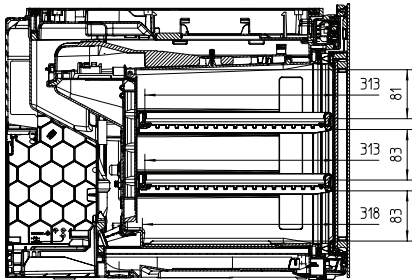

KWT 7112 iG

Zabudovateľná vinotéka

s FlexiFrame Plus a Push2open pre najnáročnejších milovníkov vína.

EAN: 4002516150916 / Číslo materiálu: 11186570 / Číslo starého materiálu: 36711202EU1

Miesto pre uloženie niekoľkých 0,75 l fliaš Bordeaux	18 fliaš
Doba skladovania pri poruche v h	0
Trieda emisie hluku prenášaného vzduchom (A – D)	B
Emisie hluku prenášaného vzduchom v dB(A) re1pW	32
Príkon v miliampéroch (mA)	500
Napätie vo V	220-240
Istenie v A	10
Počet fáz	1
Frekvencia v Hz	50
Dĺžka elektrického vedenia v m	2,2
<b>Dodávané príslušenstvo</b>	
Filter Active AirClean	•

## KWT 7112 iG

Zabudovateľná vinotéka

s FlexiFrame Plus a Push2open pre najnáročnejších milovníkov vína.

KWT7112 iG, \*Footnote (Sketch)

KWT7112 iG (Sketch)

KWT7112 iG, \*Footnote (Sketch)

KWT7112iG, KWT6112iG, Interior dimensions (Installation drawings)