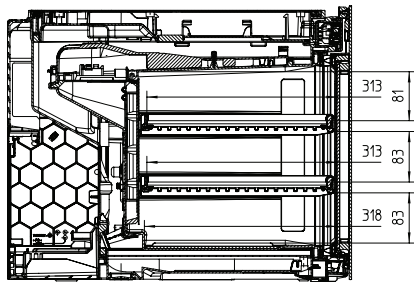

KWT 7112 iG

Zabudovateľná vinotéka

s FlexiFrame Plus a Push2open pre najnáročnejších milovníkov vína.

EAN: 4002516150701 / Číslo materiálu: 11186560 / Číslo starého materiálu: 36711200EU1

Miesto pre uloženie niekoľkých 0,75 l fliaš Bordeaux	18 fliaš
Doba skladovania pri poruche v h	0
Trieda emisie hluku prenášaného vzduchom (A – D)	B
Emisie hluku prenášaného vzduchom v dB(A) re1pW	32
Príkon v miliampéroch (mA)	500
Napätie vo V	220-240
Istenie v A	10
Počet fáz	1
Frekvencia v Hz	50
Dĺžka elektrického vedenia v m	2,2
Dodávané príslušenstvo	
Filter Active AirClean	•

KWT 7112 iG

Zabudovateľná vinotéka

s FlexiFrame Plus a Push2open pre najnáročnejších milovníkov vína.

KWT7112 iG, *Footnote (Sketch)

KWT7112 iG (Sketch)

KWT7112 iG, *Footnote (Sketch)

KWT7112iG, KWT6112iG, Interior dimensions (Installation drawings)