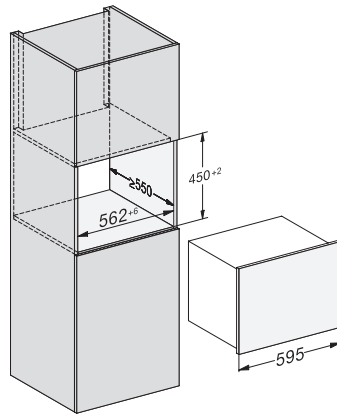

KWT 7112 iG

Zabudovateľná vinotéka

s FlexiFrame Plus a Push2open pre najnáročnejších milovníkov vína.

EAN: 4002516150701 / Číslo materiálu: 11186560 / Číslo starého materiálu: 36711200EU1

Celkový úžitkový objem v l	47
Miesto pre uloženie niekoľkých 0,75 l fliaš Bordeaux	18 fliaš
Doba skladovania pri poruche v h	0
Trieda emisie hluku prenášaného vzduchom (A – D)	B
Emisie hluku prenášaného vzduchom v dB(A) re1pW	32
Príkion v miliampéroch (mA)	500
Napätie vo V	220-240
Istenie v A	10
Počet fáz	1
Frekvencia v Hz	50
Dĺžka elektrického vedenia v m	2,2
<b>Dodávané príslušenstvo</b>	
Filter Active AirClean	•

## KWT 7112 iG

Zabudovateľná vinotéka

s FlexiFrame Plus a Push2open pre najnáročnejších milovníkov vína.

KWT7112 iG, \*Footnote (Sketch)

KWT7112 iG (Sketch)

KWT7112 iG, \*Footnote (Sketch)

KWT7112iG, KWT6112iG, Interior dimensions (Installation drawings)