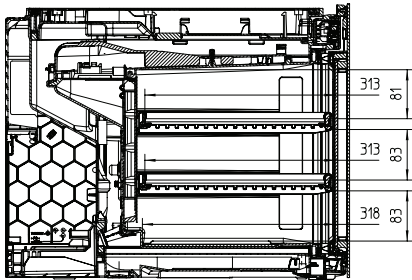

KWT 7112 iG

Zabudovateľná vinotéka

s FlexiFrame Plus a Push2open pre najnáročnejších milovníkov vína.

EAN: 4002516150701 / Číslo materiálu: 11186560 / Číslo starého materiálu: 36711200EU1

Celkový úžitkový objem v l	47
Miesto pre uloženie niekoľkých 0,75 l fliaš Bordeaux	18 fliaš
Doba skladovania pri poruche v h	0
Trieda emisie hluku prenášaného vzduchom (A – D)	B
Emisie hluku prenášaného vzduchom v dB(A) re1pW	32
Príkion v miliampéroch (mA)	500
Napätie vo V	220-240
Istenie v A	10
Počet fáz	1
Frekvencia v Hz	50
Dĺžka elektrického vedenia v m	2,2
<b>Dodávané príslušenstvo</b>	
Filter Active AirClean	•

## KWT 7112 iG

Zabudovateľná vinotéka

s FlexiFrame Plus a Push2open pre najnáročnejších milovníkov vína.

KWT7112 iG, \*Footnote (Sketch)

KWT7112 iG (Sketch)

KWT7112 iG, \*Footnote (Sketch)

KWT7112iG, KWT6112iG, Interior dimensions (Installation drawings)