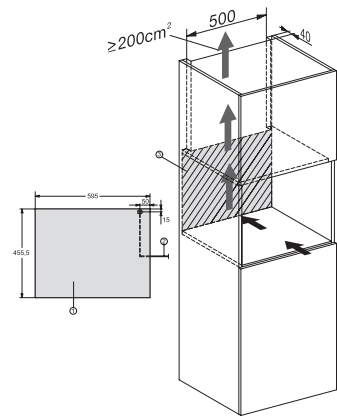

KWT 7112 iG

Zabudovateľná vinotéka

s FlexiFrame Plus a Push2open pre najnáročnejších milovníkov vína.

KWT7112 iG, *Footnote (Sketch)

KWT7112 iG (Sketch)

KWT7112 iG, *Footnote (Sketch)

KWT7112iG, KWT6112iG, Interior dimensions (Installation drawings)