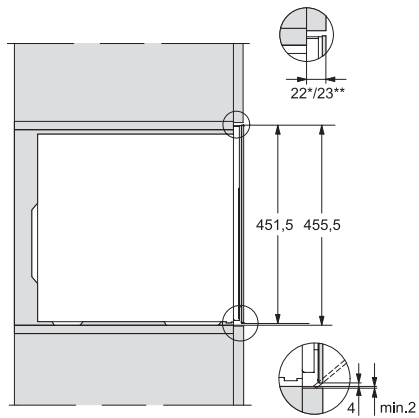

KWT 7112 iG

Zabudovateľná vinotéka

s FlexiFrame Plus a Push2open pre najnáročnejších milovníkov vína.

KWT7112 iG, *Footnote (Sketch)

KWT7112 iG (Sketch)

KWT7112 iG, *Footnote (Sketch)

KWT7112iG, KWT6112iG, Interior dimensions (Installation drawings)