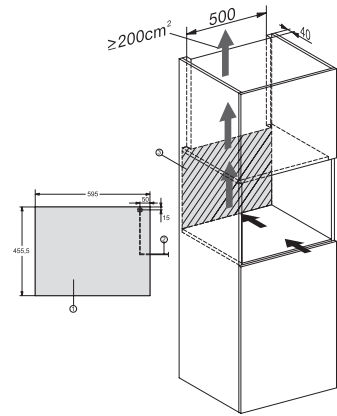

KWT 7112 iG

Zabudovateľná vinotéka

s FlexiFrame Plus a Push2open pre najnáročnejších milovníkov vína.

EAN: 4002516150701 / Číslo materiálu: 11186560 / Číslo starého materiálu: 36711200EU1

Celkový úžitkový objem v l	47
Miesto pre uloženie niekoľkých 0,75 l fliaš Bordeaux	18 fliaš
Doba skladovania pri poruche v h	0
Trieda emisie hluku prenášaného vzduchom (A – D)	B
Emisie hluku prenášaného vzduchom v dB(A) re1pW	32
Príkion v miliampéroch (mA)	500
Napätie vo V	220-240
Istenie v A	10
Počet fáz	1
Frekvencia v Hz	50
Dĺžka elektrického vedenia v m	2,2
<b>Dodávané príslušenstvo</b>	
Filter Active AirClean	•

## KWT 7112 iG

Zabudovateľná vinotéka

s FlexiFrame Plus a Push2open pre najnáročnejších milovníkov vína.

KWT7112 iG, \*Footnote (Sketch)

KWT7112 iG (Sketch)

KWT7112 iG, \*Footnote (Sketch)

KWT7112iG, KWT6112iG, Interior dimensions (Installation drawings)