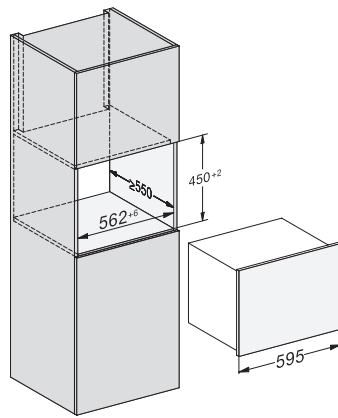

KWT 7112 iG

Zabudovateľná vinotéka

s FlexiFrame Plus a Push2open pre najnáročnejších milovníkov vína.

EAN: 4002516150701 / Číslo materiálu: 11186560 / Číslo starého materiálu: 36711200EU1

Miesto pre uloženie niekoľkých 0,75 l fliaš Bordeaux	18 fliaš
Doba skladovania pri poruche v h	0
Trieda emisie hluku prenášaného vzduchom (A – D)	B
Emisie hluku prenášaného vzduchom v dB(A) re1pW	32
Príkon v miliampéroch (mA)	500
Napätie vo V	220-240
Istenie v A	10
Počet fáz	1
Frekvencia v Hz	50
Dĺžka elektrického vedenia v m	2,2
Dodávané príslušenstvo	
Filter Active AirClean	•

KWT 7112 iG

Zabudovateľná vinotéka

s FlexiFrame Plus a Push2open pre najnáročnejších milovníkov vína.

KWT7112 iG, *Footnote (Sketch)

KWT7112 iG (Sketch)

KWT7112 iG, *Footnote (Sketch)

KWT7112iG, KWT6112iG, Interior dimensions (Installation drawings)