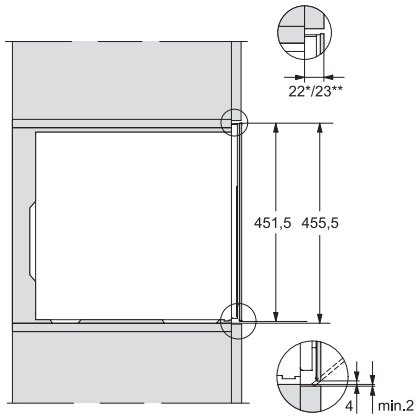

KWT 7112 iG

Zabudovateľná vinotéka

s FlexiFrame Plus a Push2open pre najnáročnejších milovníkov vína.

EAN: 4002516150701 / Číslo materiálu: 11186560 / Číslo starého materiálu: 36711200EU1

Celkový úžitkový objem v l	47
Miesto pre uloženie niekoľkých 0,75 l fliaš Bordeaux	18 fliaš
Doba skladovania pri poruche v h	0
Trieda emisie hluku prenášaného vzduchom (A – D)	B
Emisie hluku prenášaného vzduchom v dB(A) re1pW	32
Príkion v miliampéroch (mA)	500
Napätie vo V	220-240
Istenie v A	10
Počet fáz	1
Frekvencia v Hz	50
Dĺžka elektrického vedenia v m	2,2
<b>Dodávané príslušenstvo</b>	
Filter Active AirClean	•

## KWT 7112 iG

Zabudovateľná vinotéka

s FlexiFrame Plus a Push2open pre najnáročnejších milovníkov vína.

KWT7112 iG, \*Footnote (Sketch)

KWT7112 iG (Sketch)

KWT7112 iG, \*Footnote (Sketch)

KWT7112iG, KWT6112iG, Interior dimensions (Installation drawings)