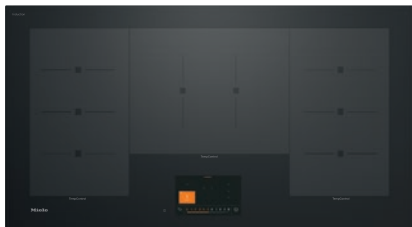

KM 7999 FL

Samostatná indukčná varná doska
s TempControl pre dokonalé výsledky smaženia.

- Inteligentná obsluha vďaka dotykovému displeju
- Flexibilné zóny varenia pre až 5 kuchynských riadov
- S 8 senzormi TempControl
- 936 mm mm šírka pre montáž na pracovnú dosku alebo na zapustenie
- Komunikácia s odsávačom – automatická funkcia Con@ctivity