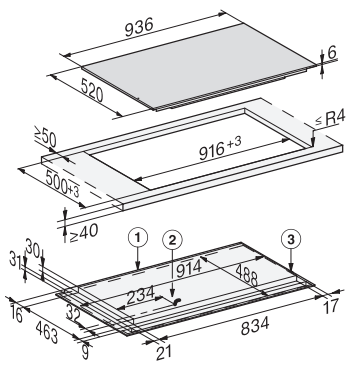

KM 7999 FL

Samostatná indukčná varná doska
s TempControl pre dokonalé výsledky smaženia.

KM7999FL, KM7999-2FL (installation drawing) – on-set