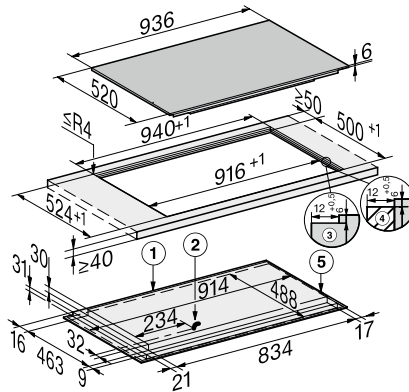

KM 7999 FL

Samostatná indukčná varná doska
s TempControl pre dokonalé výsledky smaženia.

EAN: 4002516164753 / Číslo materiálu: 11128800 / Číslo starého materiálu: 26799970D

| Bezpečnosť | |
|---------------------------------------------------------------------------|-------|
| Bezpečnostné vypínanie | • |
| Integrovaný ochladzovací ventilátor | • |
| Ochrana proti prehriatiu | • |
| Indikácia zostatkového tepla | • |
| Technické údaje | |
| Rozmery v mm (šírka) | 936 |
| Rozmery v mm (výška) | 67 |
| Rozmery v mm (hĺbka) | 520 |
| Rozmery výrezu v mm (šírka) pri prístroji s položením na pracovnú dosku | 916 |
| Rozmery výrezu v mm (hĺbka) pri prístroji s položením na pracovnú dosku | 500 |
| Montážna výška s pripojovacou skrinkou v mm | 67 |
| Vnútorný rozmer výrezu v mm (šírka) pri zabudovaní bez rámu na zapustenie | 916 |
| Vnútorný rozmer výrezu v mm (hĺbka) pri zabudovaní bez rámu na zapustenie | 500 |
| Hmotnosť v kg | 22 |
| Vonkajší rozmer výrezu v mm (šírka) pri zabudovaní bez rámu na zapustenie | 940 |
| Vonkajší rozmer výrezu v mm (hĺbka) pri zabudovaní bez rámu na zapustenie | 524 |
| Celkový príkon v kW | 10,35 |
| Dĺžka elektrického vedenia v m | 1,3 |
| Napätie vo V | 230 |
| Frekvencia v Hz | 50-60 |
| Dodávané príslušenstvo | |
| Pripojovací kábel | Áno |
| WiFi adaptér XKS 3170 W | • |

KM 7999 FL

Samostatná indukčná varná doska
s TempControl pre dokonalé výsledky smaženia.

KM7999FL, KM7999-2FL (installation drawing) – on-set

KM7999FL, KM7999-2FL (installation drawing) – flush-fit