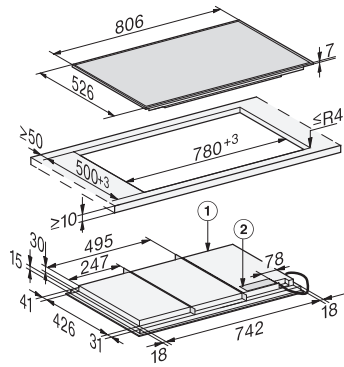

## KM 7678 FR

Samostatná indukčná varná doska

so 806 mm mm šírkou a celoplošnou indukciou pre maximálnu flexibilitu

EAN: 4002516149040 / Číslo materiálu: 11128740 / Číslo starého materiálu: 26767800D

Integrovaný ochladzovací ventilátor	•
Ochrana proti prehriatiu	•
Indikácia zostatkového tepla	•
<b>Technické údaje</b>	
Rozmery (v x š x h) v mm	52 x 806 x 526
Rozmery v mm (šírka)	806
Rozmery v mm (výška)	52
Rozmery v mm (hĺbka)	526
Rozmery výrezu v mm (šírka) pri prístroji s položením na pracovnú dosku	780
Rozmery výrezu v mm (hĺbka) pri prístroji s položením na pracovnú dosku	500
Montážna výška s pripojovacou skrinkou v mm	45
Hmotnosť v kg	19
Celkový príkon v kW	11,00
Dĺžka elektrického vedenia v m	1,4
Napätie vo V	230
Frekvencia v Hz	50-60
<b>Dodávané príslušenstvo</b>	
Pripojovací kábel	Áno

## KM 7678 FR

Samostatná indukčná varná doska  
so 806 mm mm šírkou a celoplošnou indukciou pre maximálnu flexibilitu

KM 7678FR (installation drawings)