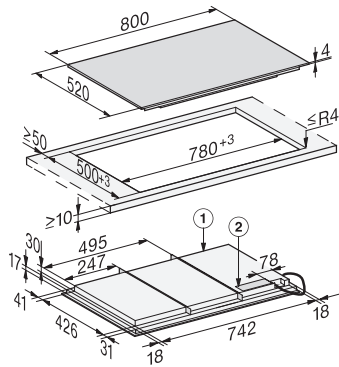

KM 7678 FL

Samostatná indukčná varná doska

so 800 mm mm šírkou a celoplošnou indukciou pre maximálnu flexibilitu

EAN: 4002516149033 / Číslo materiálu: 11128730 / Číslo starého materiálu: 26767870D

Zablokovanie sprevádzkovania	•
Integrovaný ochladzovací ventilátor	•
Ochrana proti prehriatiu	•
Indikácia zostatkového tepla	•
<b>Technické údaje</b>	
Rozmery (v x š x h) v mm	51 x 800 x 520
Rozmery v mm (šírka)	800
Rozmery v mm (výška)	51
Rozmery v mm (hĺbka)	520
Rozmery výrezu v mm (šírka) pri prístroji s položením na pracovnú dosku	780
Rozmery výrezu v mm (hĺbka) pri prístroji s položením na pracovnú dosku	500
Montážna výška s pripojovacou skrinkou v mm	51
Vnútorný rozmer výrezu v mm (šírka) pri zabudovaní bez rámu na zapustenie	780
Vnútorný rozmer výrezu v mm (hĺbka) pri zabudovaní bez rámu na zapustenie	500
Hmotnosť v kg	19
Vonkajší rozmer výrezu v mm (šírka) pri zabudovaní bez rámu na zapustenie	804
Vonkajší rozmer výrezu v mm (hĺbka) pri zabudovaní bez rámu na zapustenie	524
Celkový príkon v kW	11,00
Dĺžka elektrického vedenia v m	1,4
Napätie vo V	230
Frekvencia v Hz	50-60
<b>Dodávané príslušenstvo</b>	
Pripojovací kábel	Áno

## KM 7678 FL

Samostatná indukčná varná doska

so 800 mm mm šírkou a celoplošnou indukciou pre maximálnu flexibilitu

KM7678FL, KM7678-2FL, KM7878FL, KM7878-1FLDiamond, KM7878-2FLDiamond – onset installation (installation drawings)