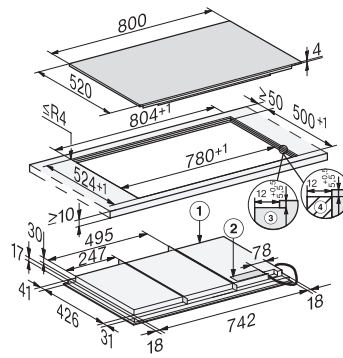

KM 7678 FL

Samostatná indukčná varná doska

so 800 mm mm šírkou a celoplošnou indukciou pre maximálnu flexibilitu

EAN: 4002516149033 / Číslo materiálu: 11128730 / Číslo starého materiálu: 26767870D

Zablokovanie sprevádzkovania	•
Integrovaný ochladzovací ventilátor	•
Ochrana proti prehriatiu	•
Indikácia zostatkového tepla	•
<b>Technické údaje</b>	
Rozmery (v x š x h) v mm	51 x 800 x 520
Rozmery v mm (šírka)	800
Rozmery v mm (výška)	51
Rozmery v mm (hĺbka)	520
Rozmery výrezu v mm (šírka) pri prístroji s položením na pracovnú dosku	780
Rozmery výrezu v mm (hĺbka) pri prístroji s položením na pracovnú dosku	500
Montážna výška s pripojovacou skrinkou v mm	51
Vnútorný rozmer výrezu v mm (šírka) pri zabudovaní bez rámu na zapustenie	780
Vnútorný rozmer výrezu v mm (hĺbka) pri zabudovaní bez rámu na zapustenie	500
Hmotnosť v kg	19
Vonkajší rozmer výrezu v mm (šírka) pri zabudovaní bez rámu na zapustenie	804
Vonkajší rozmer výrezu v mm (hĺbka) pri zabudovaní bez rámu na zapustenie	524
Celkový príkon v kW	11,00
Dĺžka elektrického vedenia v m	1,4
Napätie vo V	230
Frekvencia v Hz	50-60
<b>Dodávané príslušenstvo</b>	
Pripojovací kábel	Áno

## KM 7678 FL

Samostatná indukčná varná doska

so 800 mm mm šírkou a celoplošnou indukciou pre maximálnu flexibilitu

KM7678FL, KM7678-2FL, KM7878FL, KM7878-1FLDiamond, KM7878-2FLDiamond – onset installation (installation drawings)