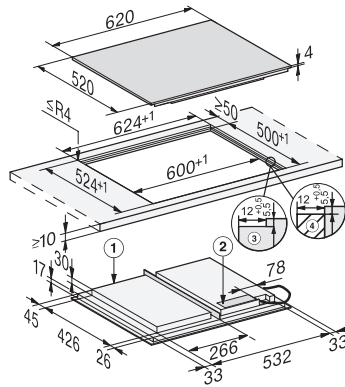

KM 7667 FL

Samostatná indukčná varná doska

so 620 mm mm šírkou a celoplošnou indukciou pre veľkú flexibilitu

EAN: 4002516149026 / Číslo materiálu: 11128720 / Číslo starého materiálu: 26766770D

Blokovacia funkcia	•
Zablokovanie sprevádzkovania	•
Integrovaný ochladzovací ventilátor	•
Ochrana proti prehriatiu	•
Indikácia zostatkového tepla	•
Technické údaje	
Rozmery (v x š x h) v mm	51 x 620 x 520
Rozmery v mm (šírka)	620
Rozmery v mm (výška)	51
Rozmery v mm (hĺbka)	520
Rozmery výrezu vnútri (š x h) pri inštalácii bez rámu na zapustenie v mm	600/624 x 500/524
Rozmery výrezu v mm (šírka) pri prístroji s položením na pracovnú dosku	600
Rozmery výrezu v mm (hĺbka) pri prístroji s položením na pracovnú dosku	500
Montážna výška s pripojovacou skrinkou v mm	51
Vnútorý rozmer výrezu v mm (šírka) pri zabudovaní bez rámu na zapustenie	600
Vnútorý rozmer výrezu v mm (hĺbka) pri zabudovaní bez rámu na zapustenie	500
Hmotnosť v kg	11
Vonkajší rozmer výrezu v mm (šírka) pri zabudovaní bez rámu na zapustenie	624
Vonkajší rozmer výrezu v mm (hĺbka) pri zabudovaní bez rámu na zapustenie	524
Celkový príkon v kW	7,30
Dĺžka elektrického vedenia v m	1,4
Napätie vo V	230
Frekvencia v Hz	50-60
Dodávané príslušenstvo	
Pripojovací kábel	Áno

KM 7667 FL

Samostatná indukčná varná doska

so 620 mm mm šírkou a celoplošnou indukciou pre veľkú flexibilitu

KM7667FL, KM7667-1FL, KM7867FL, KM7867-1FL
Diamond, KM7867-2FL Diamond – onset installation
(installation drawings)