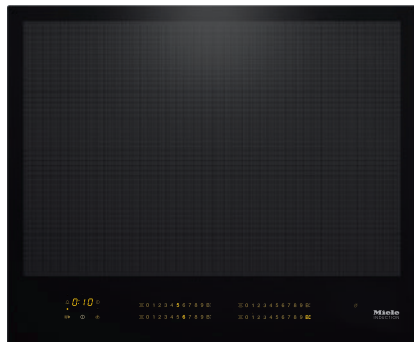

KM 7667 FL

Samostatná indukčná varná doska

so 620 mm mm šírkou a celoplošnou indukciou pre veľkú flexibilitu

EAN: 4002516149026 / Číslo materiálu: 11128720 / Číslo starého materiálu: 26766770D

Blokovacia funkcia	•
Zablokovanie sprevádzkovania	•
Integrovaný ochladzovací ventilátor	•
Ochrana proti prehriatiu	•
Indikácia zostatkového tepla	•
Technické údaje	
Rozmery (v x š x h) v mm	51 x 620 x 520
Rozmery v mm (šírka)	620
Rozmery v mm (výška)	51
Rozmery v mm (hĺbka)	520
Rozmery výrezu vnútri (š x h) pri inštalácii bez rámu na zapustenie v mm	600/624 x 500/524
Rozmery výrezu v mm (šírka) pri prístroji s položením na pracovnú dosku	600
Rozmery výrezu v mm (hĺbka) pri prístroji s položením na pracovnú dosku	500
Montážna výška s pripojovacou skrinkou v mm	51
Vnútorý rozmer výrezu v mm (šírka) pri zabudovaní bez rámu na zapustenie	600
Vnútorý rozmer výrezu v mm (hĺbka) pri zabudovaní bez rámu na zapustenie	500
Hmotnosť v kg	11
Vonkajší rozmer výrezu v mm (šírka) pri zabudovaní bez rámu na zapustenie	624
Vonkajší rozmer výrezu v mm (hĺbka) pri zabudovaní bez rámu na zapustenie	524
Celkový príkon v kW	7,30
Dĺžka elektrického vedenia v m	1,4
Napätie vo V	230
Frekvencia v Hz	50-60
Dodávané príslušenstvo	
Pripojovací kábel	Áno