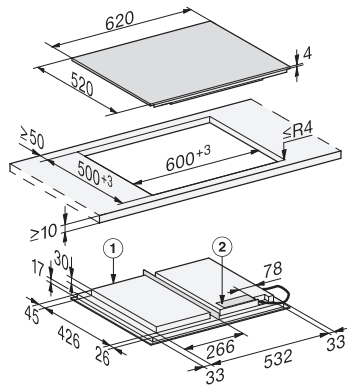

KM 7667 FL

Samostatná indukčná varná doska

so 620 mm mm šírkou a celoplošnou indukciou pre veľkú flexibilitu

EAN: 4002516149026 / Číslo materiálu: 11128720 / Číslo starého materiálu: 26766770D

Blokovacia funkcia	•
Zablokovanie sprevádzkovania	•
Integrovaný ochladzovací ventilátor	•
Ochrana proti prehriatiu	•
Indikácia zostatkového tepla	•
Technické údaje	
Rozmery (v x š x h) v mm	51 x 620 x 520
Rozmery v mm (šírka)	620
Rozmery v mm (výška)	51
Rozmery v mm (hĺbka)	520
Rozmery výrezu vnútri (š x h) pri inštalácii bez rámu na zapustenie v mm	600/624 x 500/524
Rozmery výrezu v mm (šírka) pri prístroji s položením na pracovnú dosku	600
Rozmery výrezu v mm (hĺbka) pri prístroji s položením na pracovnú dosku	500
Montážna výška s pripojovacou skrinkou v mm	51
Vnútorý rozmer výrezu v mm (šírka) pri zabudovaní bez rámu na zapustenie	600
Vnútorý rozmer výrezu v mm (hĺbka) pri zabudovaní bez rámu na zapustenie	500
Hmotnosť v kg	11
Vonkajší rozmer výrezu v mm (šírka) pri zabudovaní bez rámu na zapustenie	624
Vonkajší rozmer výrezu v mm (hĺbka) pri zabudovaní bez rámu na zapustenie	524
Celkový príkon v kW	7,30
Dĺžka elektrického vedenia v m	1,4
Napätie vo V	230
Frekvencia v Hz	50-60
Dodávané príslušenstvo	
Pripojovací kábel	Áno

KM 7667 FL

Samostatná indukčná varná doska

so 620 mm mm šírkou a celoplošnou indukciou pre veľkú flexibilitu

KM7667FL, KM7667-1FL, KM7867FL, KM7867-1FL
Diamond, KM7867-2FL Diamond – onset installation
(installation drawings)