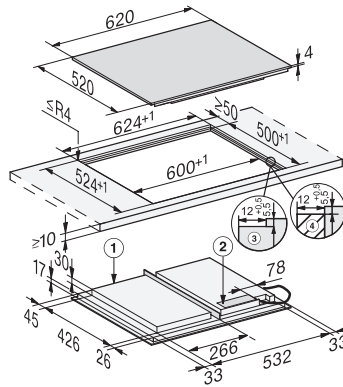

KM 7667 FL

Samostatná indukčná varná doska

so 620 mm mm šírkou a celoplošnou indukciou pre veľkú flexibilitu

EAN: 4002516149026 / Číslo materiálu: 11128720 / Číslo starého materiálu: 26766770D

Blokovacia funkcia	•
Zablokovanie sprevádzkovania	•
Integrovaný ochladzovací ventilátor	•
Ochrana proti prehriatiu	•
Indikácia zostatkového tepla	•
Technické údaje	
Rozmery (v x š x h) v mm	51 x 620 x 520
Rozmery v mm (šírka)	620
Rozmery v mm (výška)	51
Rozmery v mm (hĺbka)	520
Rozmery výrezu vnútri (š x h) pri inštalácii bez rámu na zapustenie v mm	600/624 x 500/524
Rozmery výrezu v mm (šírka) pri prístroji s položením na pracovnú dosku	600
Rozmery výrezu v mm (hĺbka) pri prístroji s položením na pracovnú dosku	500
Montážna výška s pripojovacou skrinkou v mm	51
Vnútorý rozmer výrezu v mm (šírka) pri zabudovaní bez rámu na zapustenie	600
Vnútorý rozmer výrezu v mm (hĺbka) pri zabudovaní bez rámu na zapustenie	500
Hmotnosť v kg	11
Vonkajší rozmer výrezu v mm (šírka) pri zabudovaní bez rámu na zapustenie	624
Vonkajší rozmer výrezu v mm (hĺbka) pri zabudovaní bez rámu na zapustenie	524
Celkový príkon v kW	7,30
Dĺžka elektrického vedenia v m	1,4
Napätie vo V	230
Frekvencia v Hz	50-60
Dodávané príslušenstvo	
Pripojovací kábel	Áno

KM 7667 FL

Samostatná indukčná varná doska
so 620 mm mm šírkou a celoplošnou indukciou pre veľkú flexibilitu

KM7667FL, KM7667-1FL, KM7867FL, KM7867-1FL
Diamond, KM7867-2FL Diamond – onset installation
(installation drawings)