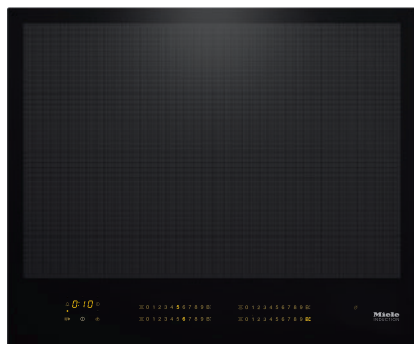

KM 7667 FL

Samostatná indukčná varná doska

so 620 mm mm šírkou a celoplošnou indukciou pre veľkú flexibilitu

- Intuitívna rýchla voľba vďaka číselným riadkom – SmartSelect
- Inteligentné rozpoznanie hrncov – až pre 4 kuchynské riady
- Bez rámu pre montáž so zapustením al. položením na pracovnú dosku
- Široká škála výkonu – udržiavanie teploty a TwinBooster
- Komunikácia s odsávačom – automatická funkcia Con@ctivity

EAN: 4002516149026 / Číslo materiálu: 11128720 / Číslo starého materiálu: 26766770D

Spôsob ohrevu	
Spôsob ohrevu	Indukcia
Vyhotovenie	
Samostatne bez sporáka	•
Dizajn	
Elegantný sklokeramický povrch	•
Montáž bez rámu na zapustenie	•
Farba sklokeramiky	Čierna
Montáž položením na pracovnú dosku	•
Kombinovateľné so SmartLine	•
Kombinovateľné so SmartLine odsávačom do pracovnej dosky	•
Vybavenie varných zón	
Počet varných priestorov	1
Maximálny počet kuchynského riadu	4
1. varná zóna/varný priestor	
Pozícia	ľubovoľne voliteľné
Druh	Celá plocha
Veľkosť v mm	570x390
Max. výkon s funkciou Booster vo W	3300
Max. výkon vo W	2600
Max. výkon s funkciou TwinBooster vo W	3650
Komfort pri obsluhu	
Miele@home	•
Ovládanie senzorovými tlačidlami	SmartSelect
Automatická funkcia Con@ctivity	•
Rozpoznanie prítomnosti a veľkosti hrnca	•
Farba displeja	Žltá
Automatika privedenia do varu	•
Udržiavanie teploty	•
Funkcia Stop&Go	•
Funkcia Recall	•
Automatika vypnutia	•
Individuálne možnosti nastavenia (napr. signálne tóny)	•
Inteligentné rozpoznávanie hrnca	•
Pomoc pri polohovaní	•
Ochrana pri utieraní	•
Kuchynský budík	•
Hospodárnosť a udržateľnosť	
Príkon vo vypnutom stave vo W	0,5
Príkon v režime Stand-by vo W	1,0
Príkon v pohotovostnom režime pri pripojení na sieť vo W	2,0
Doba do automatického zapnutia vo vypnutom stave v min	20
Doba do automatického zapnutia v pohotovostnom režime v min	20
Doba do automatického zapnutia v pohotovostnom režime pri pripojení na sieť v min	20
Komfort pri údržbe	
Ľahko udržiavateľná sklokeramika	•
Bezpečnosť	
Bezpečnostné vypínanie	•