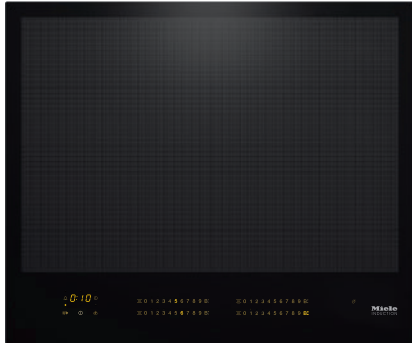

KM 7667 FL

Samostatná indukčná varná doska

so 620 mm mm šírkou a celoplošnou indukciou pre veľkú flexibilitu

- Intuitívna rýchla voľba vďaka číselným riadkom – SmartSelect
- Inteligentné rozpoznanie hrncov – až pre 4 kuchynské riady
- Bez rámu pre montáž so zapustením al. položením na pracovnú dosku
- Široká škála výkonu – udržiavanie teploty a TwinBooster
- Komunikácia s odsávačom – automatická funkcia Con@ctivity

EAN: 4002516149026 / Číslo materiálu: 11128720 / Číslo starého materiálu: 26766770D

Spôsob ohrevu	
Spôsob ohrevu	Indukcia
Vyhotovenie	
Samostatne bez sporáka	•
Dizajn	
Elegantný sklokeramický povrch	•
Montáž bez rámu na zapustenie	•
Farba sklokeramiky	Čierna
Montáž položením na pracovnú dosku	•
Kombinovateľné so SmartLine	•
Kombinovateľné so SmartLine odsávačom do pracovnej dosky	•
Vybavenie varných zón	
Počet varných priestorov	1
Maximálny počet kuchynského riadu	4
1. varná zóna/varný priestor	
Pozícia	ľubovoľne voliteľné
Druh	Celá plocha
Veľkosť v mm	570x390
Max. výkon s funkciou Booster vo W	3300
Max. výkon vo W	2600
Max. výkon s funkciou TwinBooster vo W	3650
Komfort pri obsluhu	
Miele@home	•
Ovládanie senzorovými tlačidlami	SmartSelect
Automatická funkcia Con@ctivity	•
Rozpoznanie prítomnosti a veľkosti hrnca	•
Farba displeja	Žltá
Automatika privedenia do varu	•
Udržiavanie teploty	•
Funkcia Stop&Go	•
Funkcia Recall	•
Automatika vypnutia	•
Individuálne možnosti nastavenia (napr. signálne tóny)	•
Inteligentné rozpoznávanie hrnca	•
Pomoc pri polohovaní	•
Ochrana pri utieraní	•
Kuchynský budík	•
Hospodárnosť a udržateľnosť	
Príkon vo vypnutom stave vo W	0,5
Príkon v režime Stand-by vo W	1,0
Príkon v pohotovostnom režime pri pripojení na sieť vo W	2,0
Doba do automatického zapnutia vo vypnutom stave v min	20
Doba do automatického zapnutia v pohotovostnom režime v min	20
Doba do automatického zapnutia v pohotovostnom režime pri pripojení na sieť v min	20
Komfort pri údržbe	
Ľahko udržiavateľná sklokeramika	•
Bezpečnosť	
Bezpečnostné vypínanie	•