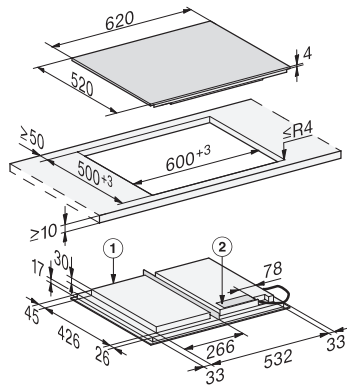

KM 7667 FL

Samostatná indukčná varná doska

so 620 mm mm šírkou a celoplošnou indukciou pre veľkú flexibilitu

EAN: 4002516149026 / Číslo materiálu: 11128720 / Číslo starého materiálu: 26766770D

Blokovacia funkcia	•
Zablokovanie sprevádzkovania	•
Integrovaný ochladzovací ventilátor	•
Ochrana proti prehriatiu	•
Indikácia zostatkového tepla	•
Technické údaje	
Rozmery (v x š x h) v mm	51 x 620 x 520
Rozmery v mm (šírka)	620
Rozmery v mm (výška)	51
Rozmery v mm (hĺbka)	520
Rozmery výrezu vnútri (š x h) pri inštalácii bez rámu na zapustenie v mm	600/624 x 500/524
Rozmery výrezu v mm (šírka) pri prístroji s položením na pracovnú dosku	600
Rozmery výrezu v mm (hĺbka) pri prístroji s položením na pracovnú dosku	500
Montážna výška s pripojovacou skrinkou v mm	51
Vnútorý rozmer výrezu v mm (šírka) pri zabudovaní bez rámu na zapustenie	600
Vnútorý rozmer výrezu v mm (hĺbka) pri zabudovaní bez rámu na zapustenie	500
Hmotnosť v kg	11
Vonkajší rozmer výrezu v mm (šírka) pri zabudovaní bez rámu na zapustenie	624
Vonkajší rozmer výrezu v mm (hĺbka) pri zabudovaní bez rámu na zapustenie	524
Celkový príkon v kW	7,30
Dĺžka elektrického vedenia v m	1,4
Napätie vo V	230
Frekvencia v Hz	50-60
Dodávané príslušenstvo	
Pripojovací kábel	Áno

KM 7667 FL

Samostatná indukčná varná doska
so 620 mm mm šírkou a celoplošnou indukciou pre veľkú flexibilitu

KM7667FL, KM7667-1FL, KM7867FL, KM7867-1FL
Diamond, KM7867-2FL Diamond – onset installation
(installation drawings)