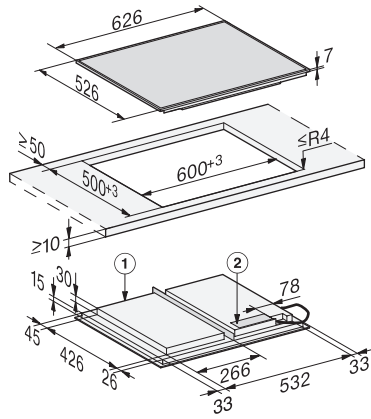

KM 7667 FR

Samostatná indukčná varná doska

so 626 mm mm šírkou a celoplošnou indukciou pre veľkú flexibilitu

EAN: 4002516149019 / Číslo materiálu: 11128710 / Číslo starého materiálu: 26766700D

Integrovaný ochladzovací ventilátor	•
Ochrana proti prehriatiu	•
Indikácia zostatkového tepla	•
Technické údaje	
Rozmery (v x š x h) v mm	52 x 626 x 526
Rozmery v mm (šírka)	626
Rozmery v mm (výška)	52
Rozmery v mm (hĺbka)	526
Rozmery výrezu v mm (šírka) pri prístroji s položením na pracovnú dosku	600
Rozmery výrezu v mm (hĺbka) pri prístroji s položením na pracovnú dosku	500
Montážna výška s pripojovacou skrinkou v mm	45
Hmotnosť v kg	14
Celkový príkon v kW	7,30
Dĺžka elektrického vedenia v m	1,4
Napätie vo V	230
Frekvencia v Hz	50-60
Dodávané príslušenstvo	
Pripojovací kábel	Áno

KM 7667 FR

Samostatná indukčná varná doska

so 626 mm mm šírkou a celoplošnou indukciou pre veľkú flexibilitu

KM 7667 FR (installation drawings)