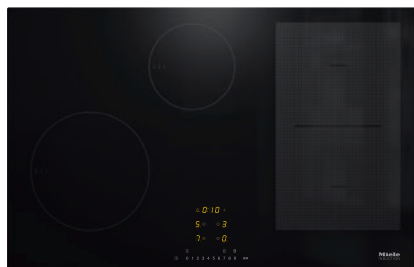

KM 7414 FX

Samostatná indukčná varná doska
so zónou varenia PowerFlex pre maximálnu výkonnosť.

- Rýchly výber vďaka radu čísiel – ComfortSelect
- 4Varné zóny vrát. 1 výkonnej zóny varenia PowerFlex
- 752 mm mm šírka pre montáž bez rámu na zapustenie
- Najkratší čas uvedenia do varu – TwinBooster
- Komunikácia s odsávačom – automatická funkcia Con@ctivity

KM 7414 FX

Samostatná indukčná varná doska
so zónou varenia PowerFlex pre maximálnu výkonnosť.

EAN: 4002516148883 / Číslo materiálu: 11128640 / Číslo starého materiálu: 26741460D

Automatika vypnutia	•
Trvalé rozpoznávanie hrnca	•
Individuálne možnosti nastavenia (napr. signálne tóny)	•
Kuchynský budík	•
Hospodárnosť a udržateľnosť	
Príkion vo vypnutom stave vo W	0,5
Príkion v režime Stand-by vo W	1,0
Príkion v pohotovostnom režime pri pripojení na sieť vo W	2,0
Doba do automatického zapnutia vo vypnutom stave v min	20
Doba do automatického zapnutia v pohotovostnom režime v min	20
Doba do automatického zapnutia v pohotovostnom režime pri pripojení na sieť v min	20
Komfort pri údržbe	
Ľahko udržateľná sklokeramika	•
Bezpečnosť	
Bezpečnostné vypínanie	•
Blokovacia funkcia	•
Zablokovanie sprevádzkovania	•
Integrovaný ochladzovací ventilátor	•
Ochrana proti prehriatiu	•
Indikácia zostatkového tepla	•
Technické údaje	
Rozmery v mm (šírka)	752
Rozmery v mm (výška)	51
Rozmery v mm (hĺbka)	492
Montážna výška s pripojovacou skrinkou v mm	51
Vnútorný rozmer výrezu v mm (šírka) pri zabudovaní bez rámu na zapustenie	730
Vnútorný rozmer výrezu v mm (hĺbka) pri zabudovaní bez rámu na zapustenie	470
Hmotnosť v kg	12
Vonkajší rozmer výrezu v mm (šírka) pri zabudovaní bez rámu na zapustenie	756
Vonkajší rozmer výrezu v mm (hĺbka) pri zabudovaní bez rámu na zapustenie	496
Celkový príkon v kW	7,30
Dĺžka elektrického vedenia v m	1,4
Napätie vo V	230
Frekvencia v Hz	50-60
Dodávané príslušenstvo	
Pripojovací kábel	Áno