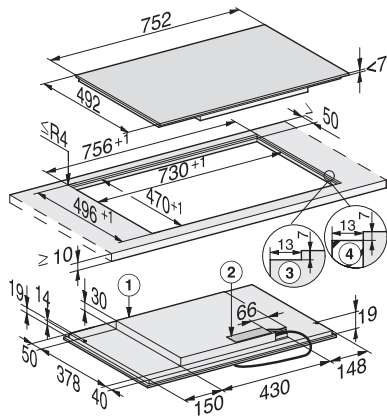

KM 7414 FX

Samostatná indukčná varná doska
so zónou varenia PowerFlex pre maximálnu výkonnosť.

KM 7414 FX (installation drawing)