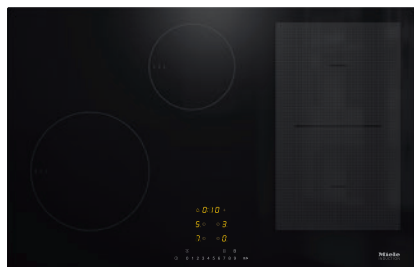

KM 7414 FX

Samostatná indukčná varná doska
so zónou varenia PowerFlex pre maximálnu výkonnosť.

- Rýchly výber vďaka radu čísiel – ComfortSelect
- 4Varné zóny vrát. 1 výkonnej zóny varenia PowerFlex
- 752 mm mm šírka pre montáž bez rámu na zapustenie
- Najkratší čas uvedenia do varu – TwinBooster
- Komunikácia s odsávačom – automatická funkcia Con@ctivity

KM 7414 FX

Samostatná indukčná varná doska
so zónou varenia PowerFlex pre maximálnu výkonnosť.

EAN: 4002516148883 / Číslo materiálu: 11128640 / Číslo starého materiálu: 26741460D

Automatika vypnutia	•
Trvalé rozpoznávanie hrnca	•
Individuálne možnosti nastavenia (napr. signálne tóny)	•
Kuchynský budík	•
Hospodárnosť a udržateľnosť	
Príkion vo vypnutom stave vo W	0,5
Príkion v režime Stand-by vo W	1,0
Príkion v pohotovostnom režime pri pripojení na sieť vo W	2,0
Doba do automatického zapnutia vo vypnutom stave v min	20
Doba do automatického zapnutia v pohotovostnom režime v min	20
Doba do automatického zapnutia v pohotovostnom režime pri pripojení na sieť v min	20
Komfort pri údržbe	
Ľahko udržateľná sklokeramika	•
Bezpečnosť	
Bezpečnostné vypínanie	•
Blokovacia funkcia	•
Zablokovanie sprevádzkovania	•
Integrovaný ochladzovací ventilátor	•
Ochrana proti prehriatiu	•
Indikácia zostatkového tepla	•
Technické údaje	
Rozmery v mm (šírka)	752
Rozmery v mm (výška)	51
Rozmery v mm (hĺbka)	492
Montážna výška s pripojovacou skrinkou v mm	51
Vnútorný rozmer výrezu v mm (šírka) pri zabudovaní bez rámu na zapustenie	730
Vnútorný rozmer výrezu v mm (hĺbka) pri zabudovaní bez rámu na zapustenie	470
Hmotnosť v kg	12
Vonkajší rozmer výrezu v mm (šírka) pri zabudovaní bez rámu na zapustenie	756
Vonkajší rozmer výrezu v mm (hĺbka) pri zabudovaní bez rámu na zapustenie	496
Celkový príkon v kW	7,30
Dĺžka elektrického vedenia v m	1,4
Napätie vo V	230
Frekvencia v Hz	50-60
Dodávané príslušenstvo	
Pripojovací kábel	Áno