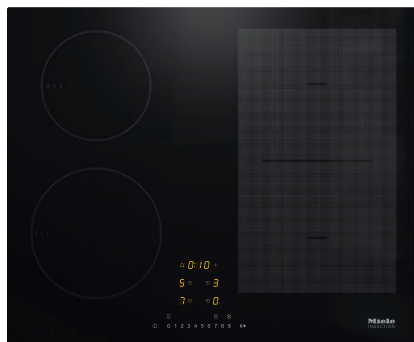

KM 7404 FX

Samostatná indukčná varná doska  
so zónou varenia PowerFlex pre maximálnu výkonnosť.

- Rýchly výber vďaka radu čísiel – ComfortSelect
- 4Varné zóny vrát. 1 výkonnej zóny varenia PowerFlex
- 592 mm mm šírka pre montáž bez rámu na zapustenie
- Najkratší čas uvedenia do varu – TwinBooster
- Komunikácia s odsávačom – automatická funkcia Con@ctivity

KM 7404 FX

Samostatná indukčná varná doska  
so zónou varenia PowerFlex pre maximálnu výkonnosť.

EAN: 4002516148876 / Číslo materiálu: 11128630 / Číslo starého materiálu: 26740460D

Automatika vypnutia	•
Trvalé rozpoznávanie hrnca	•
Individuálne možnosti nastavenia (napr. signálne tóny)	•
Kuchynský budík	•
<b>Hospodárnosť a udržateľnosť</b>	
Príkion vo vypnutom stave vo W	0,5
Príkion v režime Stand-by vo W	1,0
Príkion v pohotovostnom režime pri pripojení na sieť vo W	2,0
Doba do automatického zapnutia vo vypnutom stave v min	20
Doba do automatického zapnutia v pohotovostnom režime v min	20
Doba do automatického zapnutia v pohotovostnom režime pri pripojení na sieť v min	20
<b>Komfort pri údržbe</b>	
Ľahko udržateľná sklokeramika	•
<b>Bezpečnosť</b>	
Bezpečnostné vypínanie	•
Blokovacia funkcia	•
Zablokovanie sprevádzkovania	•
Integrovaný ochladzovací ventilátor	•
Ochrana proti prehriatiu	•
Indikácia zostatkového tepla	•
<b>Technické údaje</b>	
Rozmery v mm (šírka)	592
Rozmery v mm (výška)	51
Rozmery v mm (hĺbka)	492
Montážna výška s pripojovacou skrinkou v mm	51
Vnútorný rozmer výrezu v mm (šírka) pri zabudovaní bez rámu na zapustenie	570
Vnútorný rozmer výrezu v mm (hĺbka) pri zabudovaní bez rámu na zapustenie	470
Hmotnosť v kg	11
Vonkajší rozmer výrezu v mm (šírka) pri zabudovaní bez rámu na zapustenie	596
Vonkajší rozmer výrezu v mm (hĺbka) pri zabudovaní bez rámu na zapustenie	496
Celkový príkon v kW	7,30
Dĺžka elektrického vedenia v m	1,4
Napätie vo V	230
Frekvencia v Hz	50-60
<b>Dodávané príslušenstvo</b>	
Pripojovací kábel	Áno