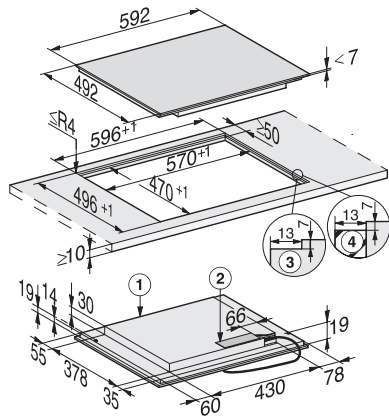

KM 7404 FX

Samostatná indukčná varná doska
so zónou varenia PowerFlex pre maximálnu výkonnosť.

KM 7404 FX (installation drawing)