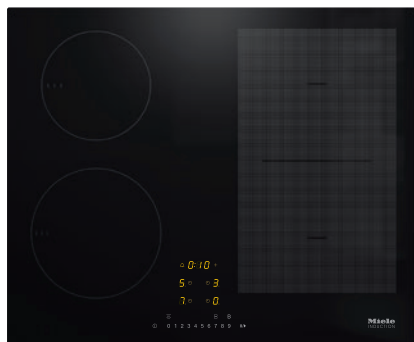

KM 7404 FX

Samostatná indukčná varná doska  
so zónou varenia PowerFlex pre maximálnu výkonnosť.

- Rýchly výber vďaka radu čísiel – ComfortSelect
- 4Varné zóny vrát. 1 výkonnej zóny varenia PowerFlex
- 592 mm mm šírka pre montáž bez rámu na zapustenie
- Najkratší čas uvedenia do varu – TwinBooster
- Komunikácia s odsávačom – automatická funkcia Con@ctivity

KM 7404 FX

Samostatná indukčná varná doska  
so zónou varenia PowerFlex pre maximálnu výkonnosť.

EAN: 4002516148876 / Číslo materiálu: 11128630 / Číslo starého materiálu: 26740460D

Automatika vypnutia	•
Trvalé rozpoznávanie hrnca	•
Individuálne možnosti nastavenia (napr. signálne tóny)	•
Kuchynský budík	•
<b>Hospodárnosť a udržateľnosť</b>	
Príkion vo vypnutom stave vo W	0,5
Príkion v režime Stand-by vo W	1,0
Príkion v pohotovostnom režime pri pripojení na sieť vo W	2,0
Doba do automatického zapnutia vo vypnutom stave v min	20
Doba do automatického zapnutia v pohotovostnom režime v min	20
Doba do automatického zapnutia v pohotovostnom režime pri pripojení na sieť v min	20
<b>Komfort pri údržbe</b>	
Ľahko udržateľná sklokeramika	•
<b>Bezpečnosť</b>	
Bezpečnostné vypínanie	•
Blokovacia funkcia	•
Zablokovanie sprevádzkovania	•
Integrovaný ochladzovací ventilátor	•
Ochrana proti prehriatiu	•
Indikácia zostatkového tepla	•
<b>Technické údaje</b>	
Rozmery v mm (šírka)	592
Rozmery v mm (výška)	51
Rozmery v mm (hĺbka)	492
Montážna výška s pripojovacou skrinkou v mm	51
Vnútorný rozmer výrezu v mm (šírka) pri zabudovaní bez rámu na zapustenie	570
Vnútorný rozmer výrezu v mm (hĺbka) pri zabudovaní bez rámu na zapustenie	470
Hmotnosť v kg	11
Vonkajší rozmer výrezu v mm (šírka) pri zabudovaní bez rámu na zapustenie	596
Vonkajší rozmer výrezu v mm (hĺbka) pri zabudovaní bez rámu na zapustenie	496
Celkový príkon v kW	7,30
Dĺžka elektrického vedenia v m	1,4
Napätie vo V	230
Frekvencia v Hz	50-60
<b>Dodávané príslušenstvo</b>	
Pripojovací kábel	Áno