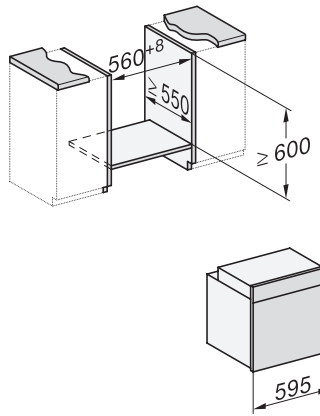

H 7260 BP

Rúra na pečenie

v perfektne kombinovateľnom dizajne s textovým displejom a pyrolýzou.

EAN: 4002516171553 / Číslo materiálu: 11115810 / Číslo starého materiálu: 22726045D

Osvetlenie ohrevného priestoru	1 halogénový spot
Teploty v °C	30–300
Min. teploty v °C	30
Max. teploty v °C	300
Min. šírka výklenku v mm	560
Max. šírka výklenku v mm	568
Min. výška výklenku v mm	590
Max. výška výklenku v mm	595
Hĺbka výklenku v mm	550
Šírka prístroja v mm	595
Výška prístroja v mm	596
Hĺbka prístroja v mm	569
Hmotnosť v kg	47,0
Celkový príkon v kW	3,60
Napätie vo V	220-240
Frekvencia v Hz	50
Istenie v A	16
Počet fáz	1
Pripojovací kábel so sieťovým konektorom	•
Dĺžka elektrického vedenia v m	1,50
Výmena žiarovky	Zákazník
Dodávané príslušenstvo	
Plech na pečenie s úpravou PerfectClean HBB 71	1
Univerzálny plech s úpravou PerfectClean HUBB 71	1
Rošt na pečenie s úpravou PyroFit	1
Plnovýsuv FlexiClip s úpravou PyroFit (pár)	1
Vyberateľná postranná mriežka s úpravou PyroFit (pár)	1
Dostupné jazyky displeja	
Dostupné jazyky displeja prostredníctvom MultiLingua	bahasa malaysia, dansk, deutsch, english, español, français, hrvatski, italiano, magyar, nederlands, norsk, polski, portugués, русский, română, slovenčina, slovenščina, srpski, suomi, svenska, türkçe, українська, čeština, ελληνικά,

H 7260 BP

Rúra na pečenie

v perfektne kombinovateľnom dizajne s textovým displejom a pyrolýzou.

installation H7000 XL, installation drawing

side view H7000 XL, installation drawings

built-in H7000 XL, installation drawing

Installation H7000 XL underframe, installation drawings

H2x6x-1B/BP/E/EP/I/IP, H2850BP, H7x6xB/BP/BPX, H2x6xB, installation drawings

H7000 handle, installation drawing

Installation H7000 BM XL, installation drawings