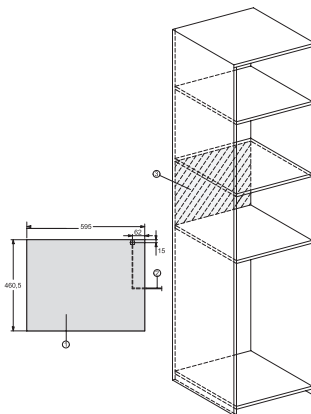

Dodávané príslušenstvo

Otočný tanier

1

M 2240 SC

Zabudovateľná mikrovlnná rúra

s postranným sensorovým ovládaním pre pohodlnú manipuláciu.

M2240SC, installation drawing

M2240SC, installation drawings