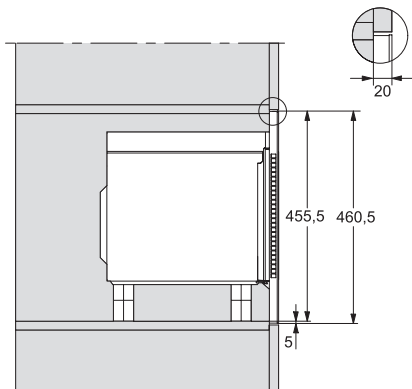

Dodávané príslušenstvo

Otočný tanier

1

M 2240 SC

Zabudovateľná mikrovlnná rúra

s postranným sensorovým ovládaním pre pohodlnú manipuláciu.

M2240SC, installation drawing

M2240SC, installation drawings