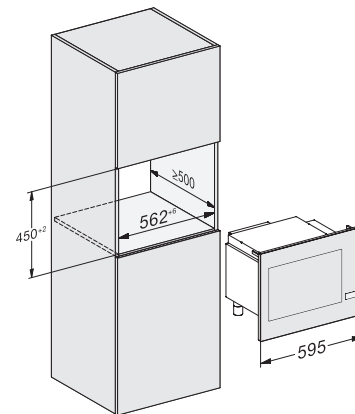

Dodávané príslušenstvo

Otočný tanier

1

M 2240 SC

Zabudovateľná mikrovlnná rúra

s postranným sensorovým ovládaním pre pohodlnú manipuláciu.

M2240SC, installation drawing

M2240SC, installation drawings